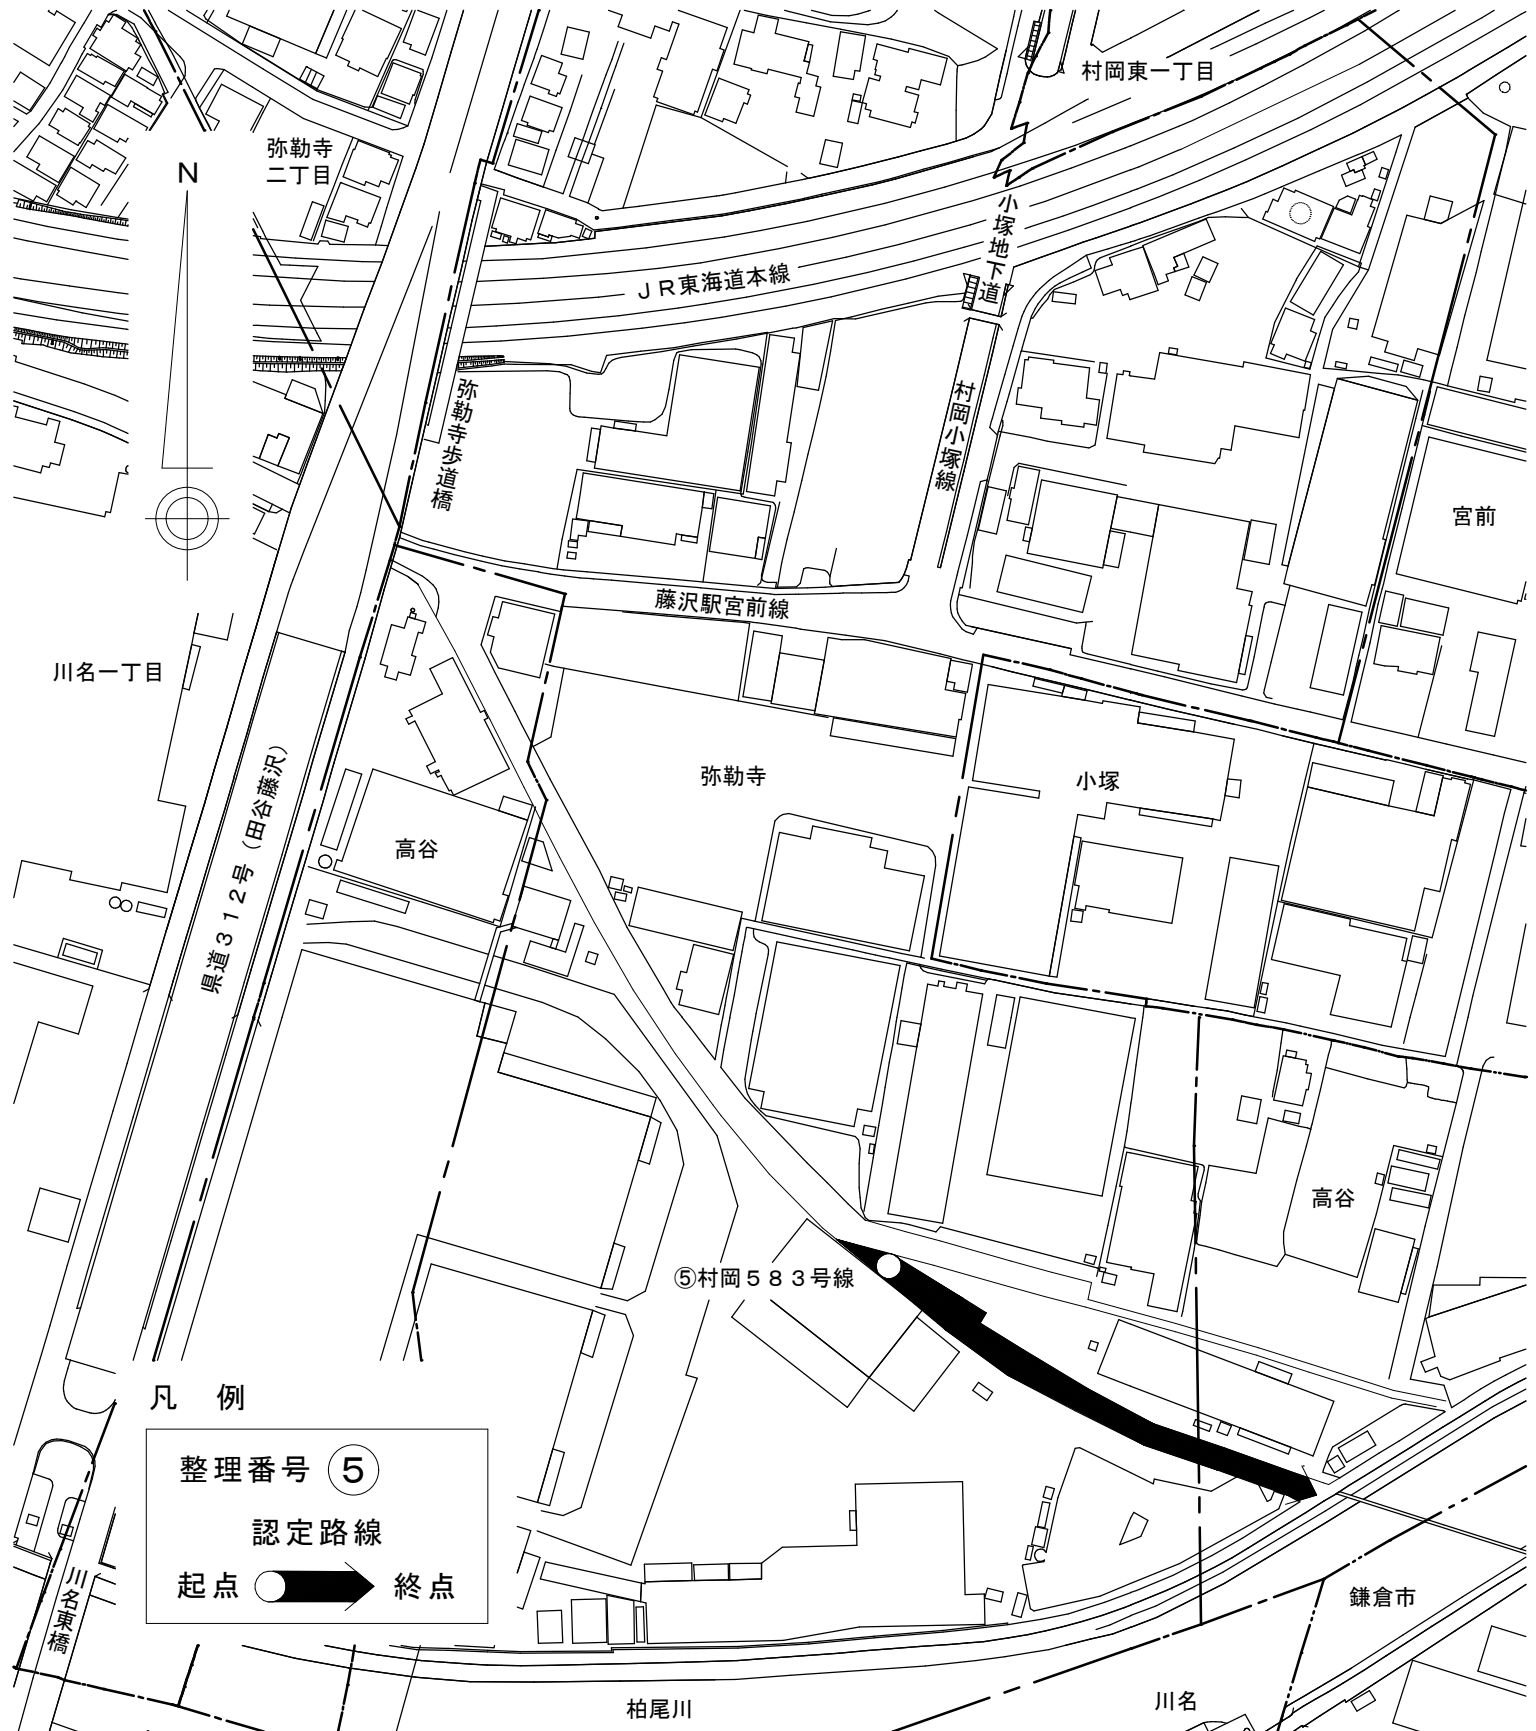

凡例

整理番号 ②
認定路線
起点 ● 終点

辻堂東海岸四丁目

市道認定路線図

辻堂三丁目地内

市道認定路線図

弥勒寺字前河内、高谷字前河内地内

市道認定路線図