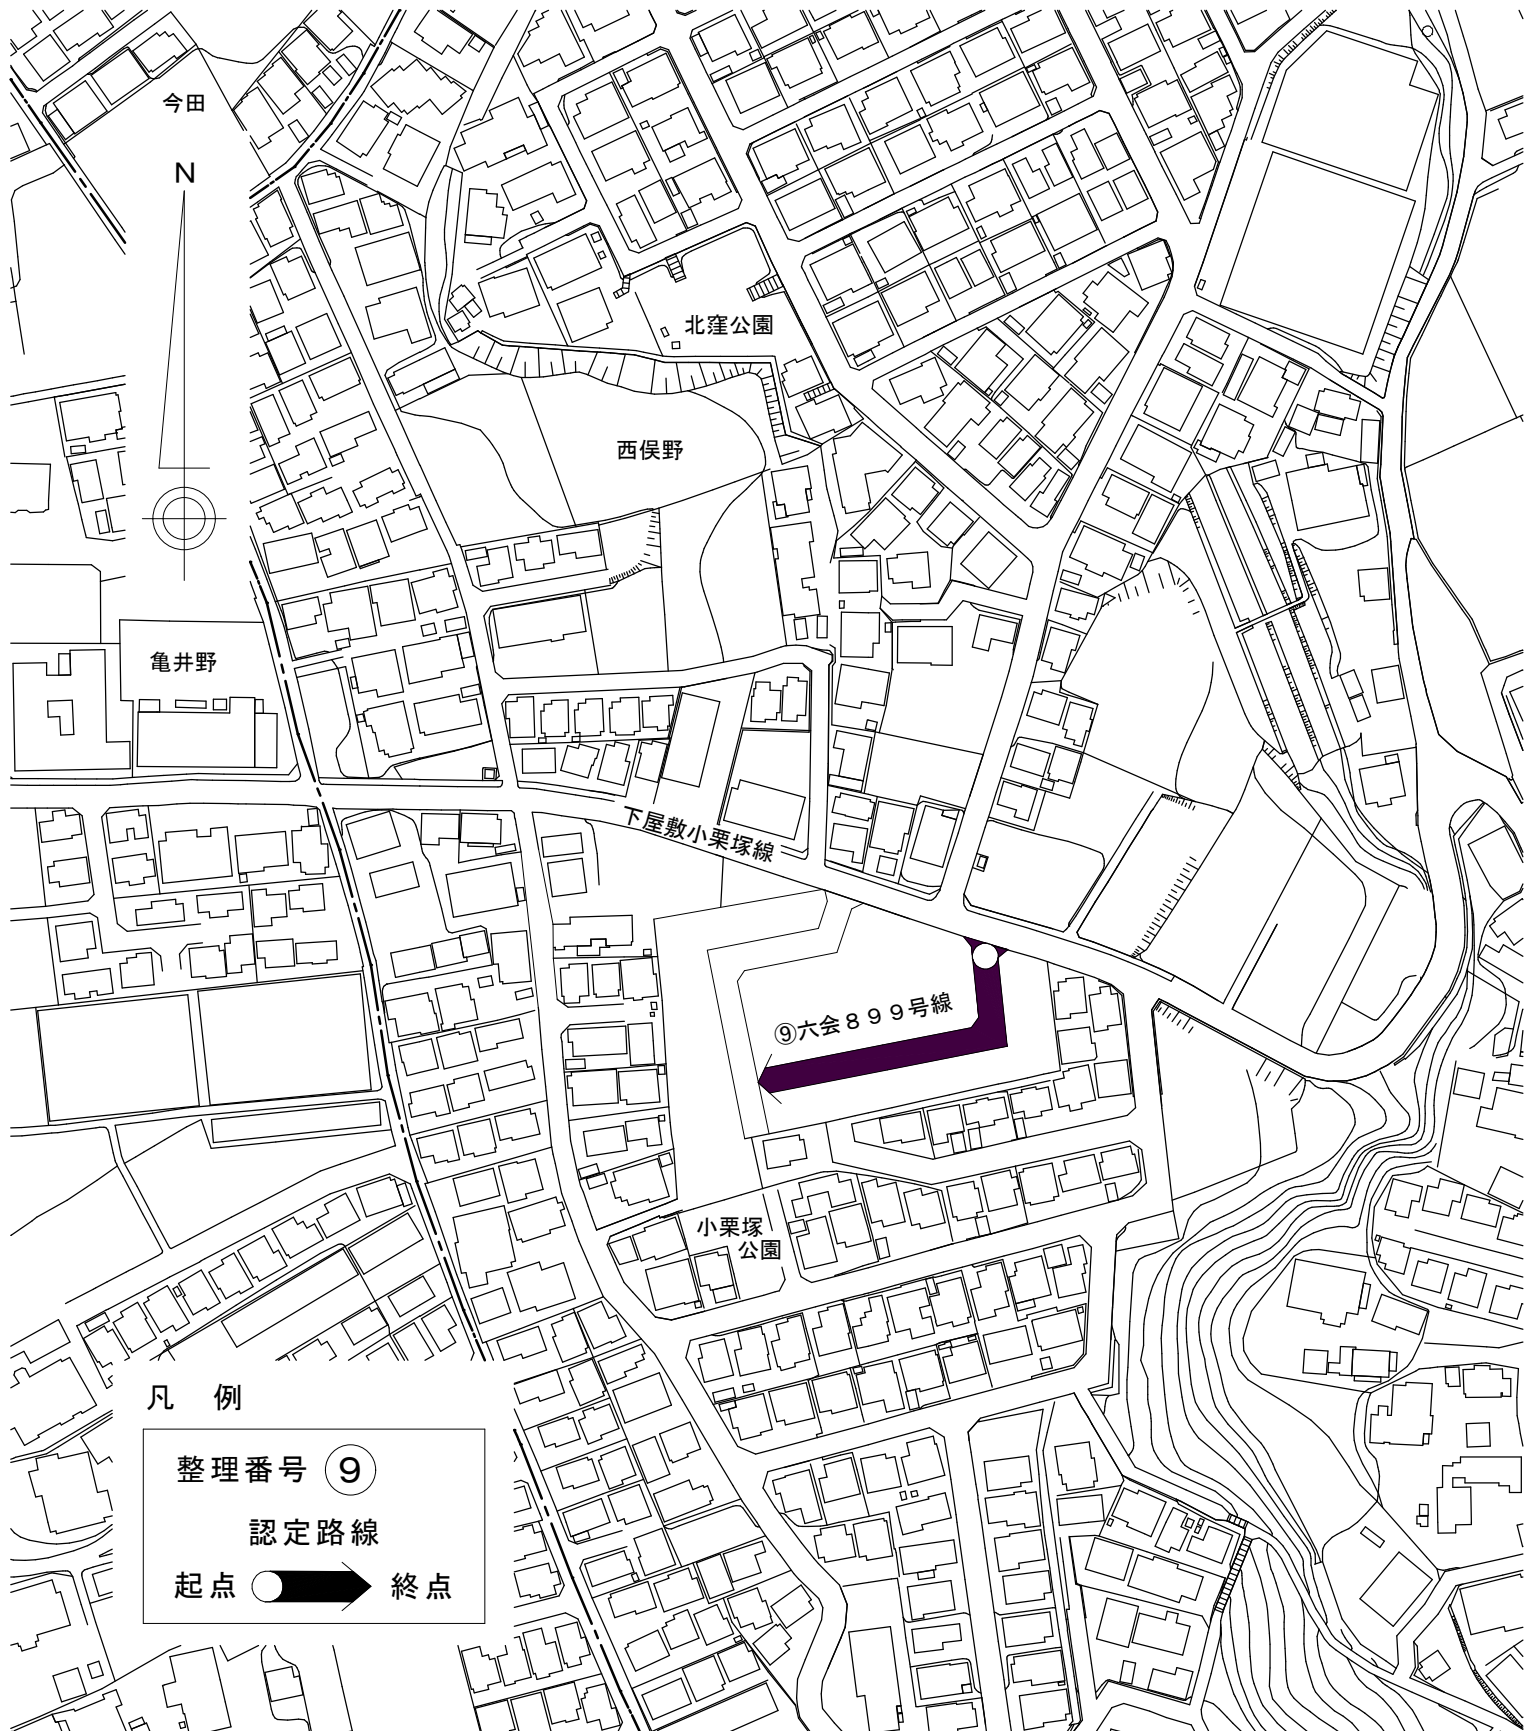

凡例

整理番号 ②
認定路線
起点 ● 終点

辻堂東海岸四丁目

市道認定路線図

辻堂三丁目地内

市道認定路線図

弥勒寺字前河内、高谷字前河内地内

市道認定路線図

藤沢字中横須賀地内

市道認定路線図

羽鳥一丁目地内

凡例

整理番号	⑦
認定路線	
起点	●
終点	➔

市道認定路線図

亀井野字狼谷地内

市道認定路線図

西俣野字北窪地内

凡例

整理番号	⑨
認定路線	
起点	●
終点	➔

市道認定路線図

亀井野字下屋敷添地内

凡 例

整理番号 ⑩
認定路線
起点 ● 終点

市道廃止路線図

川名二丁目地内

市道廃止路線図

藤沢字中横須賀地内

市道廃止路線図

羽鳥一丁目地内

市道廃止路線図

葛原字滝谷地内