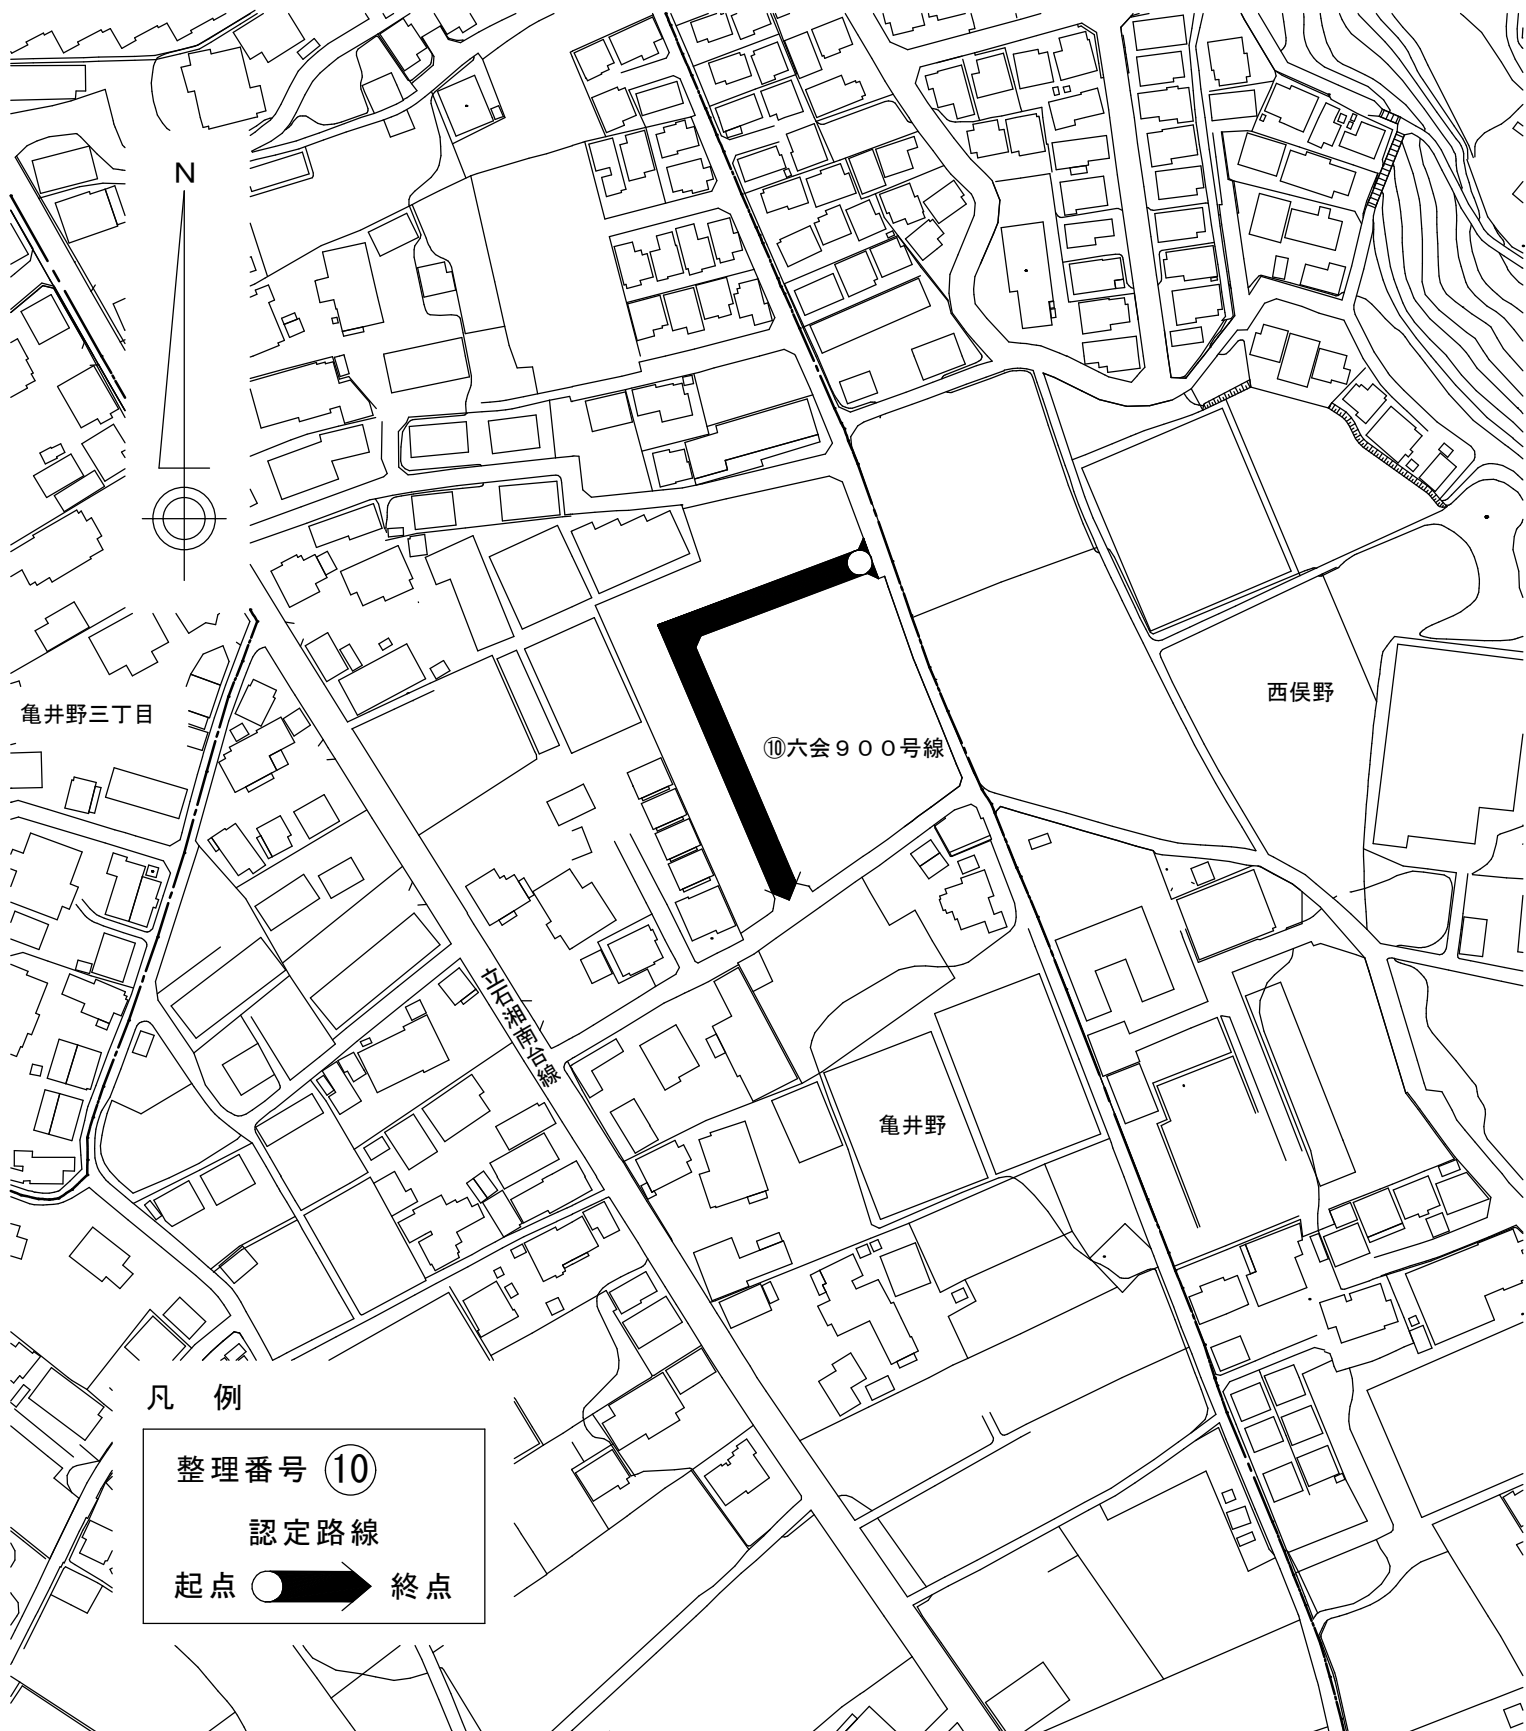

西俣野字北窪地内

凡例

整理番号	⑨
認定路線	
起点	●
終点	➔

市道認定路線図

亀井野字下屋敷添地内

凡 例

整理番号 ⑩
認定路線
起点 ● 終点

市道廃止路線図