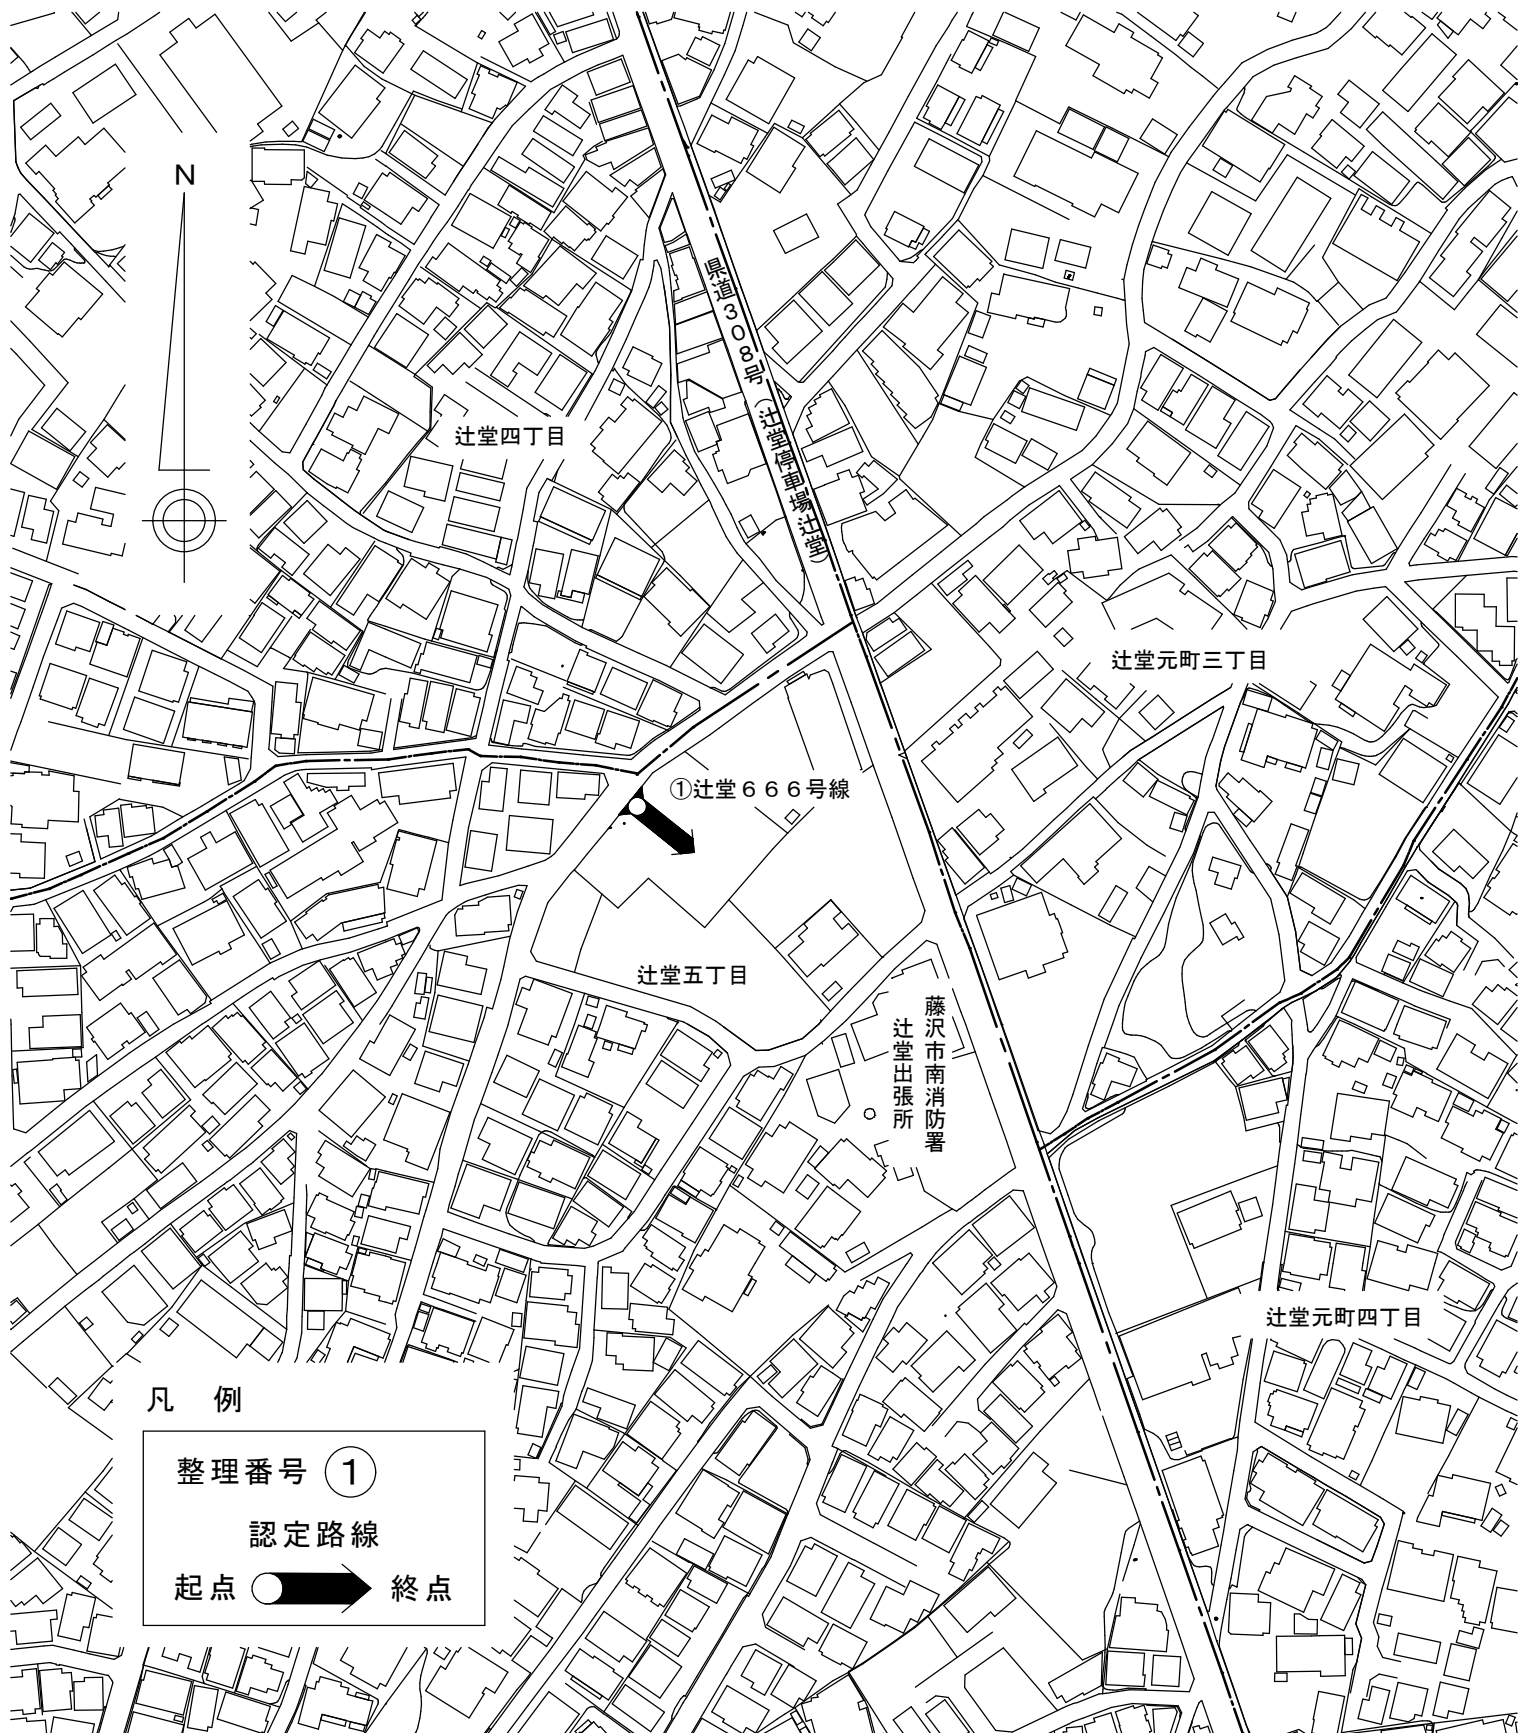

令和元年 9 月 藤沢市議会定例会

議案資料

議案第 25 号（市道の認定について）… 1

議案第 26 号（市道の廃止について）… 10

市道認定路線図

辻堂五丁目地内

市道認定路線図

辻堂東海岸二丁目地内

凡例

整理番号 ②
認定路線
起点 ● 終点

辻堂東海岸四丁目

市道認定路線図

辻堂三丁目地内

市道認定路線図

弥勒寺字前河内、高谷字前河内地内

市道認定路線図

藤沢字中横須賀地内

市道認定路線図

羽鳥一丁目地内

凡例

整理番号	⑦
認定路線	
起点	●
終点	➔

市道認定路線図

亀井野字狼谷地内

市道認定路線図

川名二丁目地内

市道廃止路線図

藤沢字中横須賀地内

市道廃止路線図

羽鳥一丁目地内

市道廃止路線図

葛原字滝谷地内