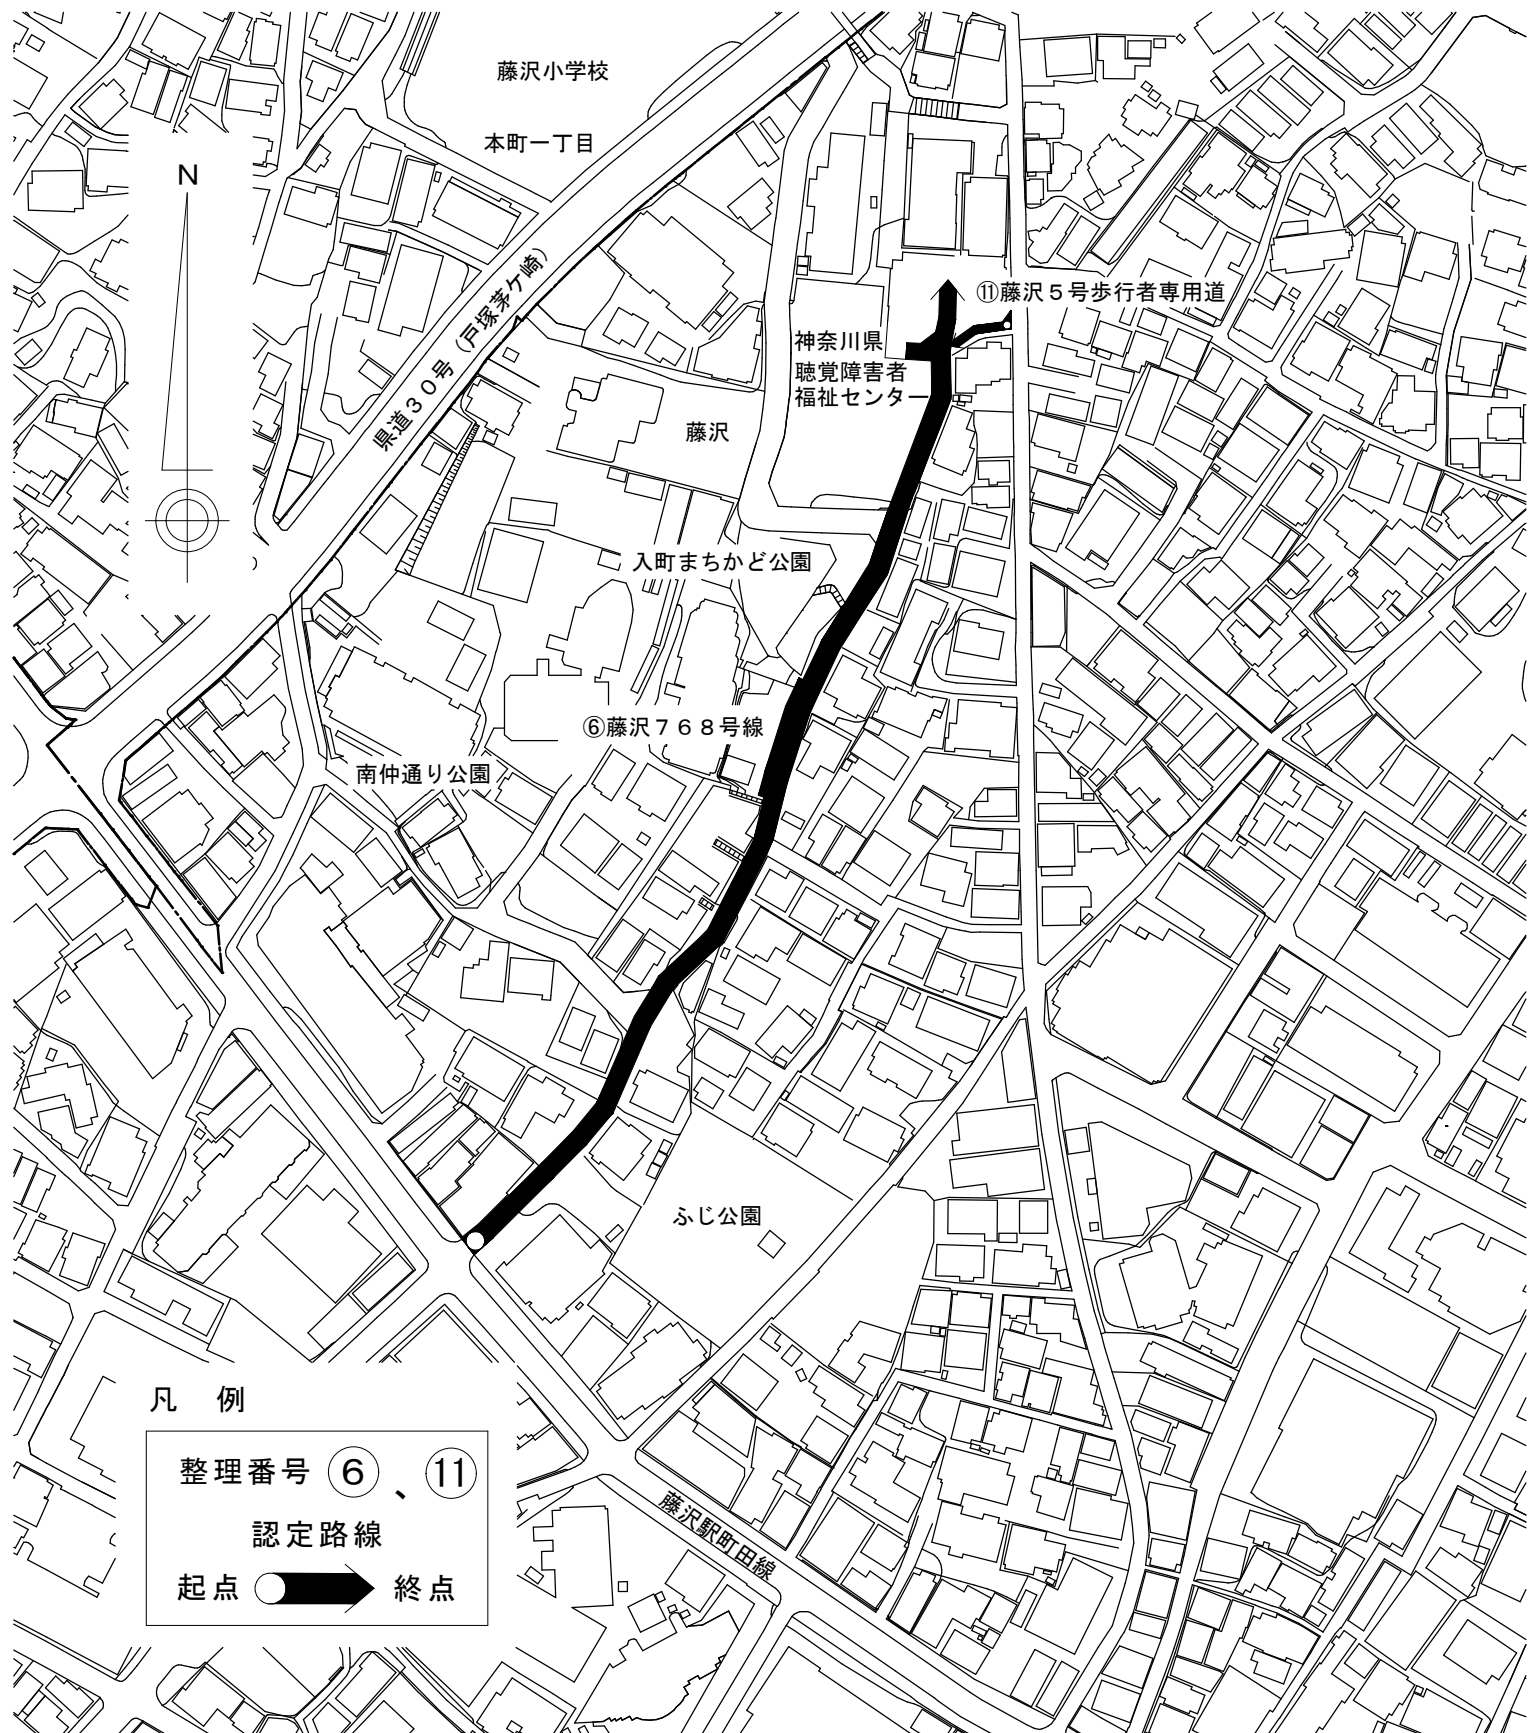

市道認定路線図

藤沢字中横須賀地内