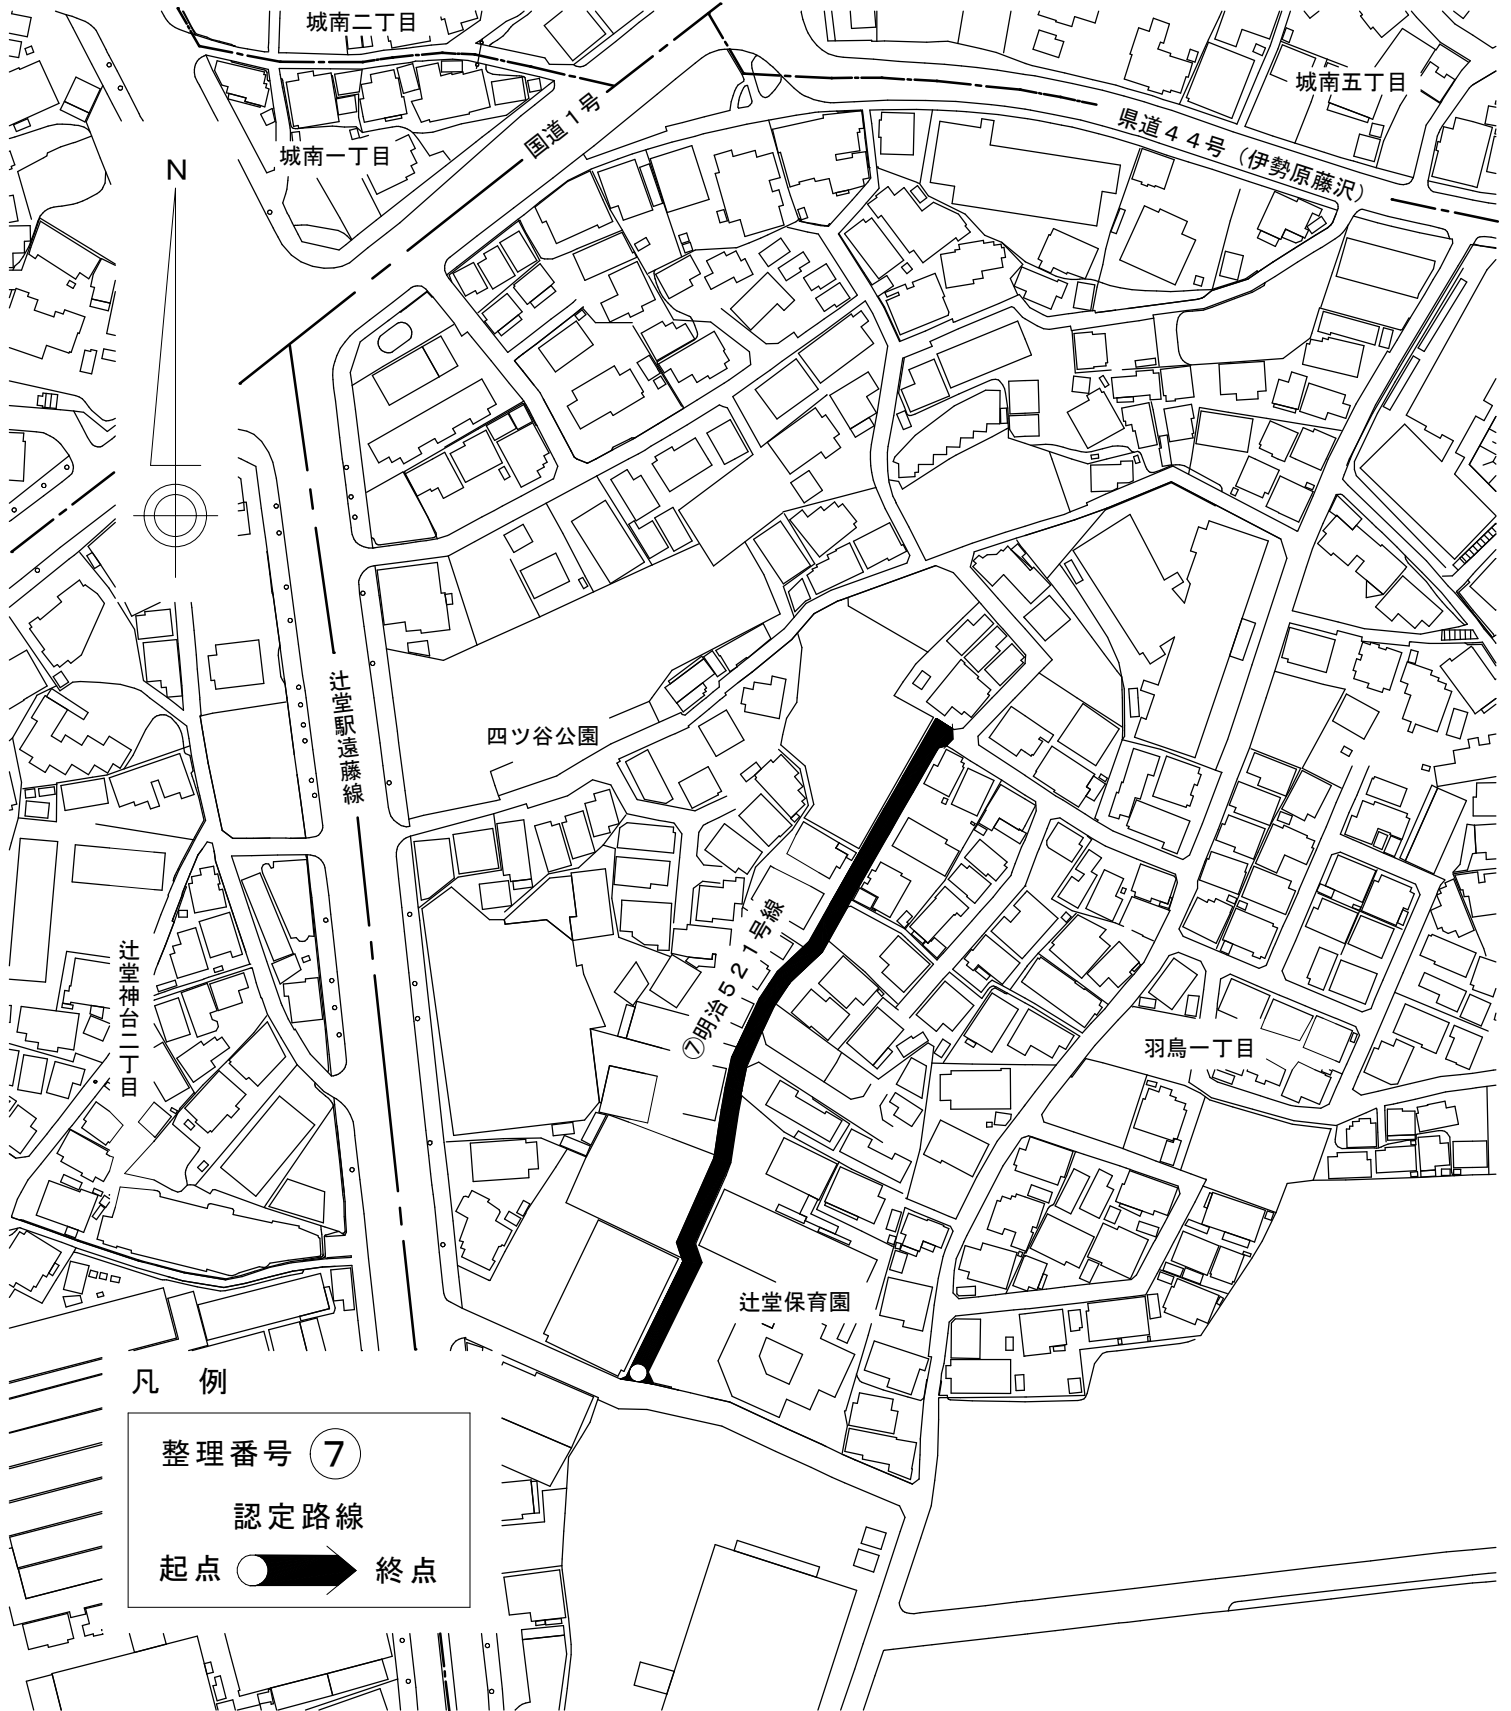

令和元年 9 月 藤沢市議会定例会

議案資料

議案第 25 号（市道の認定について）… 1

議案第 26 号（市道の廃止について）… 10

市道認定路線図

辻堂五丁目地内

市道認定路線図

辻堂東海岸二丁目地内

凡例

整理番号 ②
認定路線
起点 ● 終点

辻堂東海岸四丁目

市道認定路線図

辻堂三丁目地内

市道認定路線図

弥勒寺字前河内、高谷字前河内地内

市道認定路線図

藤沢字中横須賀地内

市道認定路線図

羽鳥一丁目地内

凡例

整理番号	⑦
認定路線	
起点	●
終点	➔

市道認定路線図

亀井野字狼谷地内

市道認定路線図

川名二丁目地内

市道廃止路線図

藤沢字中横須賀地内

市道廃止路線図

羽鳥一丁目地内

市道廃止路線図

葛原字滝谷地内