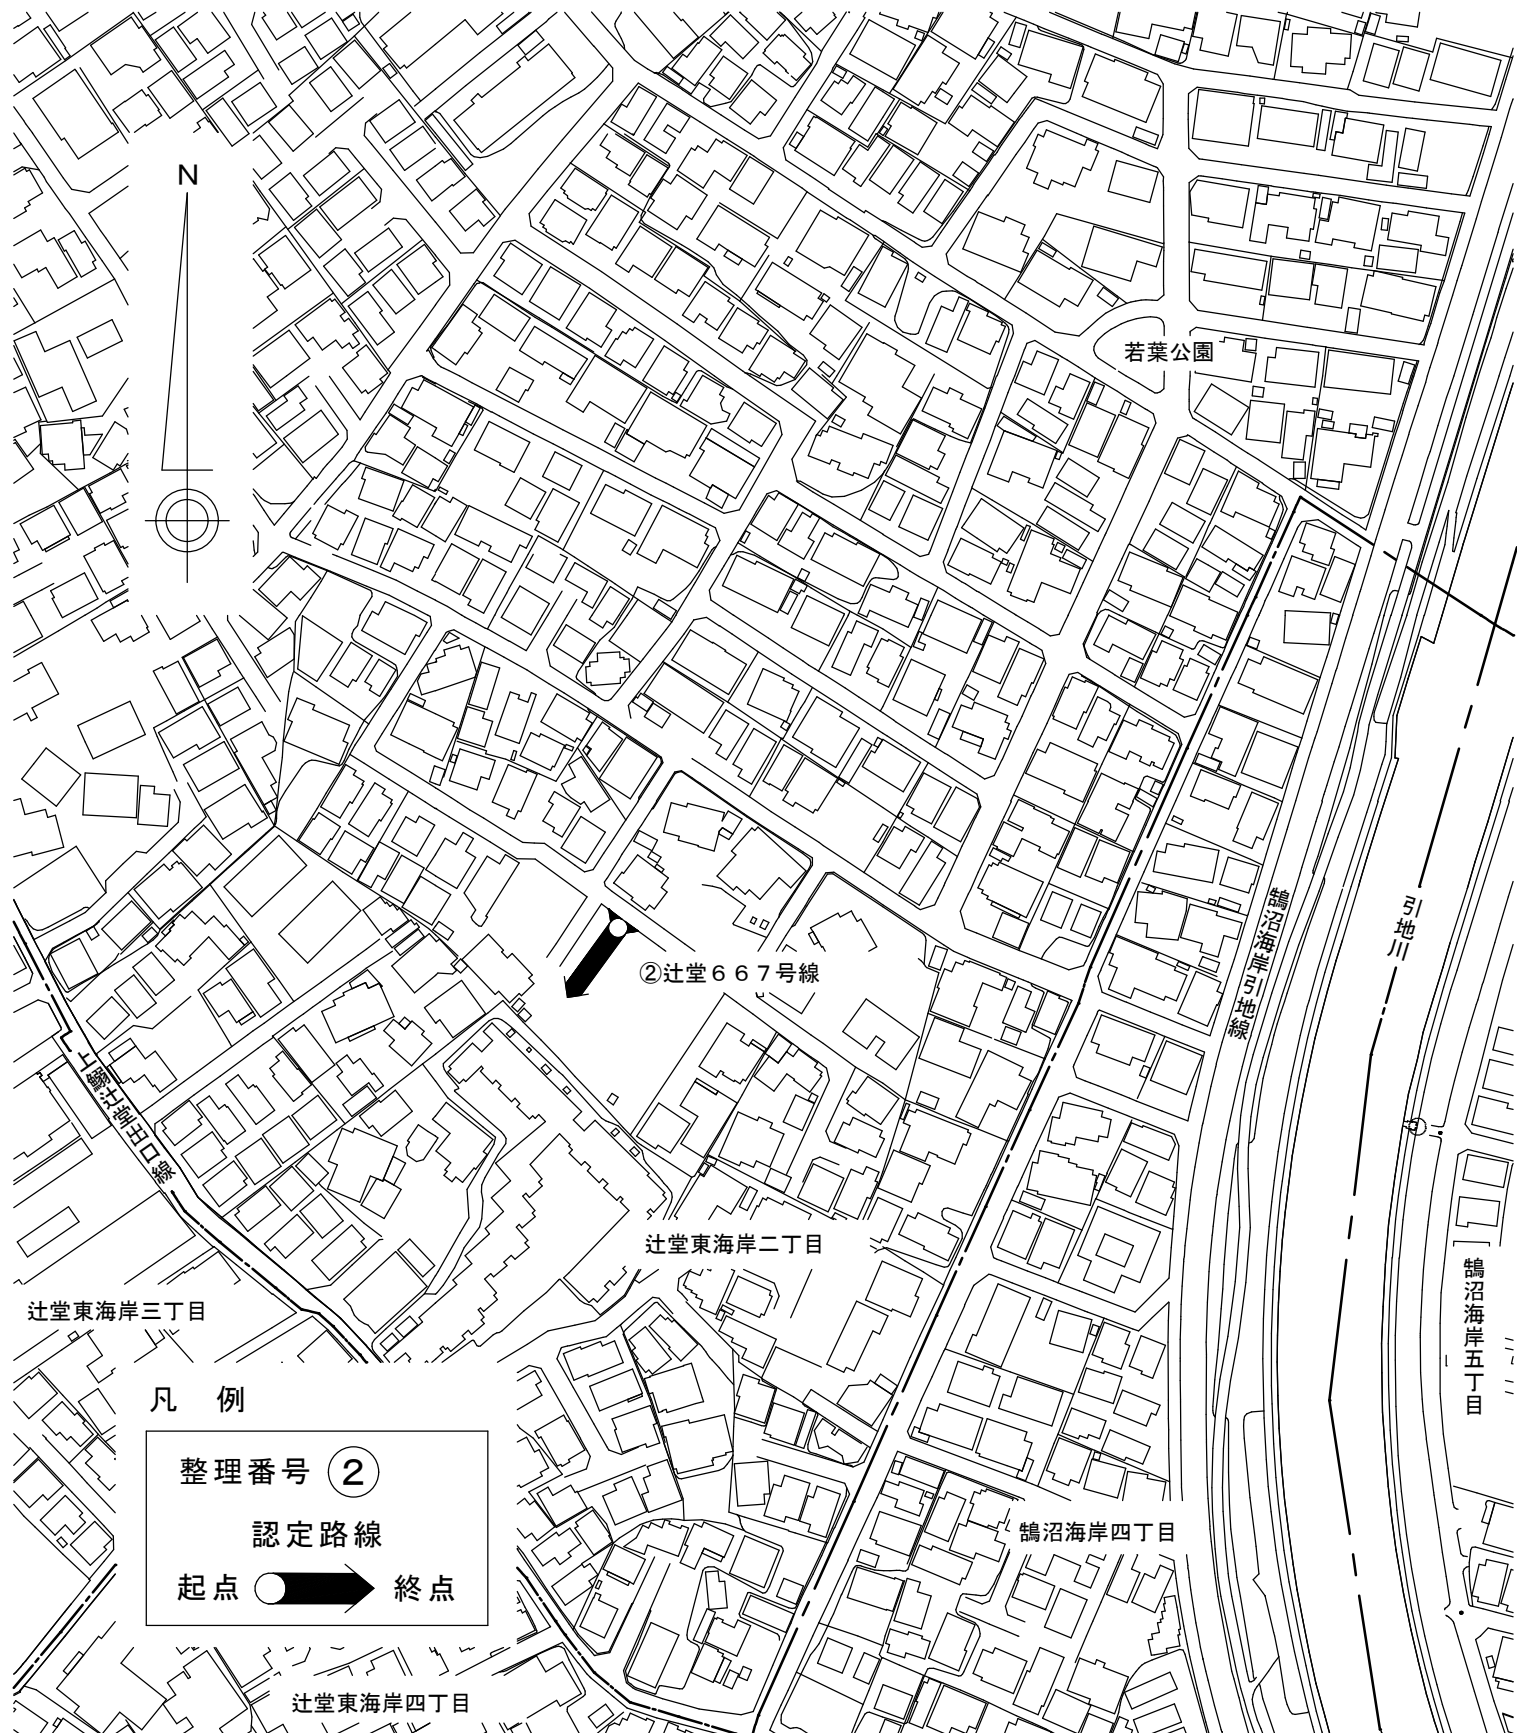

令和元年 9 月 藤沢市議会定例会

議案資料

議案第 25 号（市道の認定について）… 1

議案第 26 号（市道の廃止について）… 10

市道認定路線図

辻堂五丁目地内

市道認定路線図

辻堂東海岸二丁目地内

凡例

整理番号 ②
認定路線
起点 ● 終点

辻堂東海岸四丁目

市道認定路線図

辻堂三丁目地内

市道認定路線図

弥勒寺字前河内、高谷字前河内地内

市道認定路線図

藤沢字中横須賀地内

市道認定路線図

羽鳥一丁目地内

凡例

整理番号	⑦
認定路線	
起点	●
終点	➔

市道認定路線図

亀井野字狼谷地内

市道認定路線図

川名二丁目地内

市道廃止路線図

藤沢字中横須賀地内

市道廃止路線図

羽鳥一丁目地内

市道廃止路線図

葛原字滝谷地内