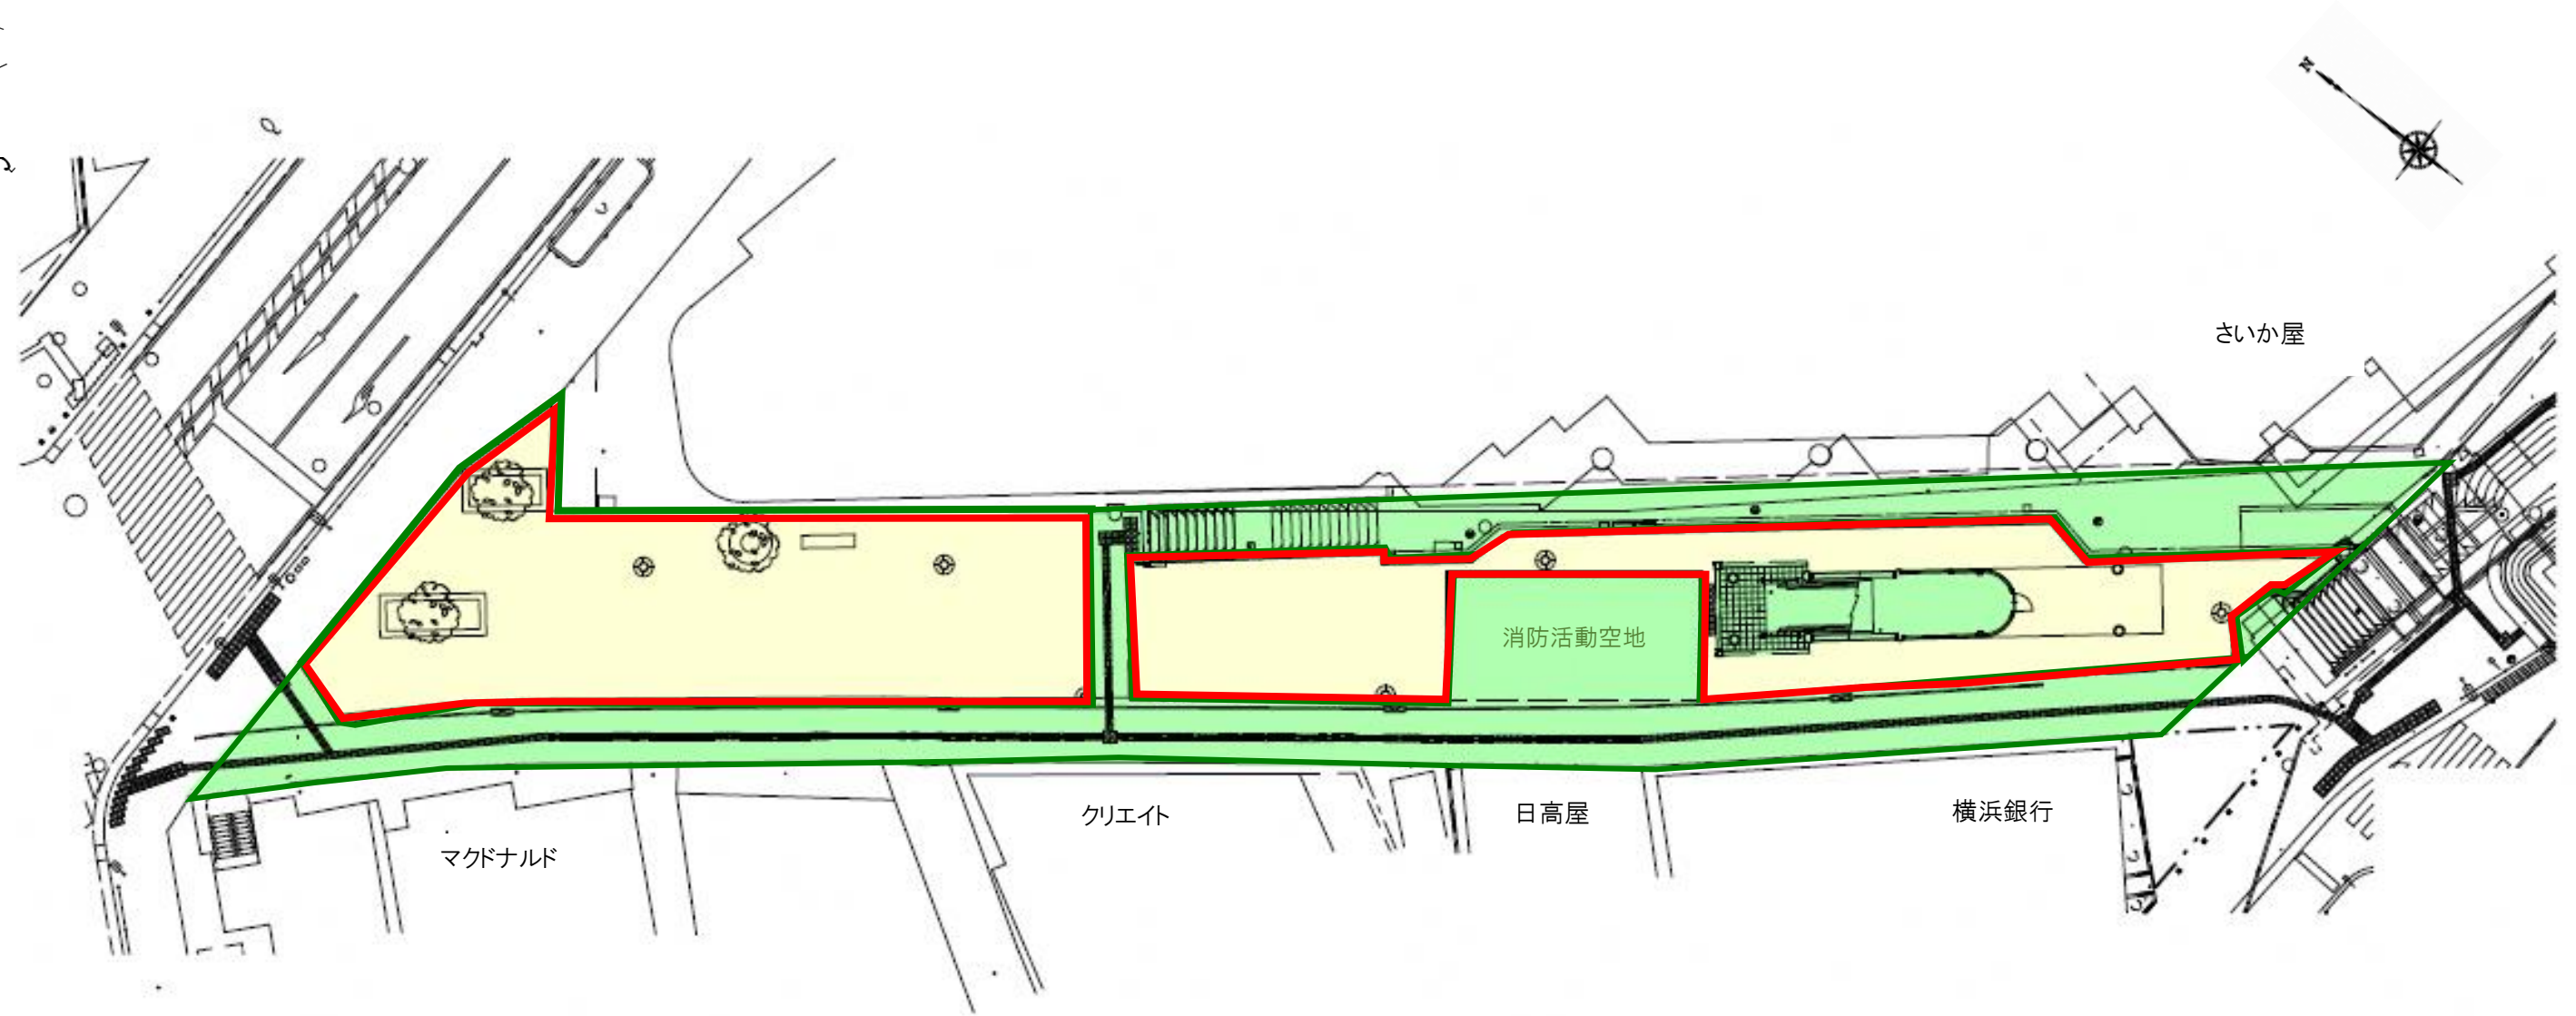

サンパレット広場位置図

	広場条例対象エリア
	広場条例貸出対象エリア 620 m ²