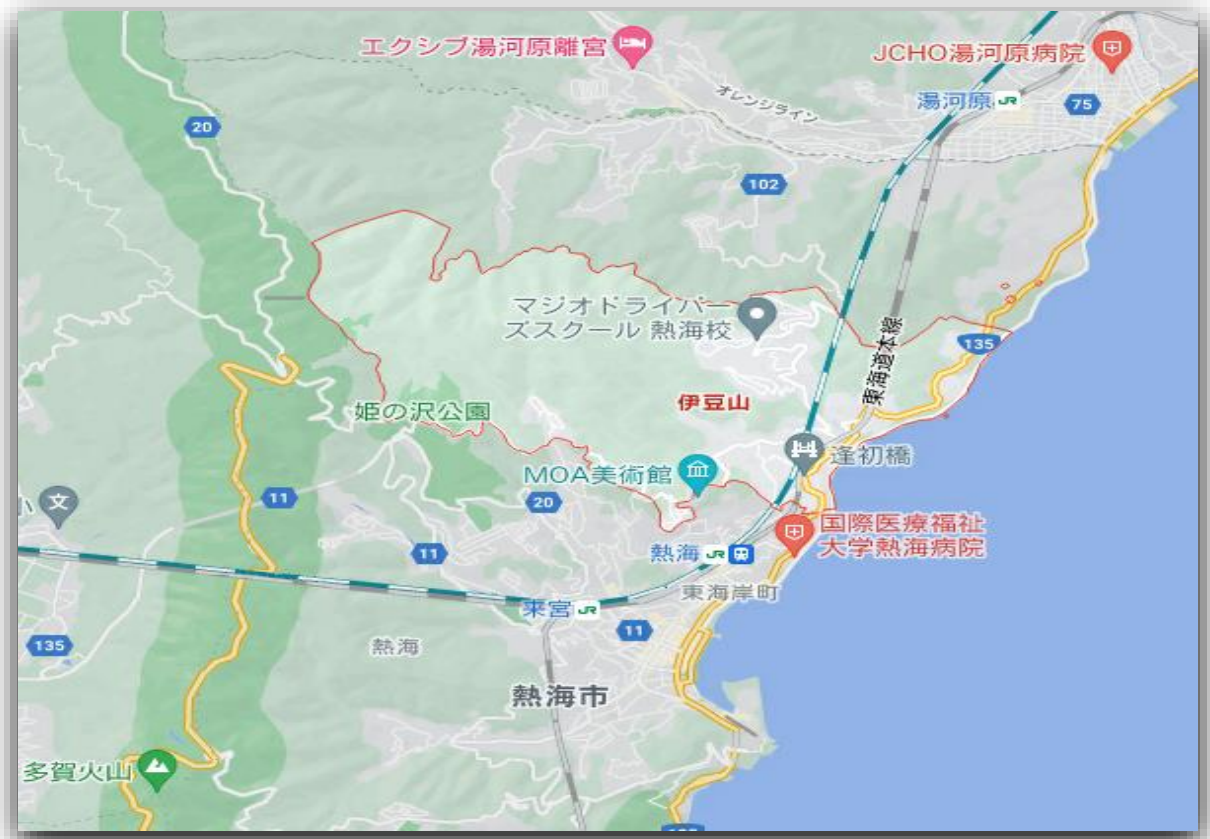

3 発災当時の被害状況

土石流により約20人の行方不明者が発生。

※建物被害130棟