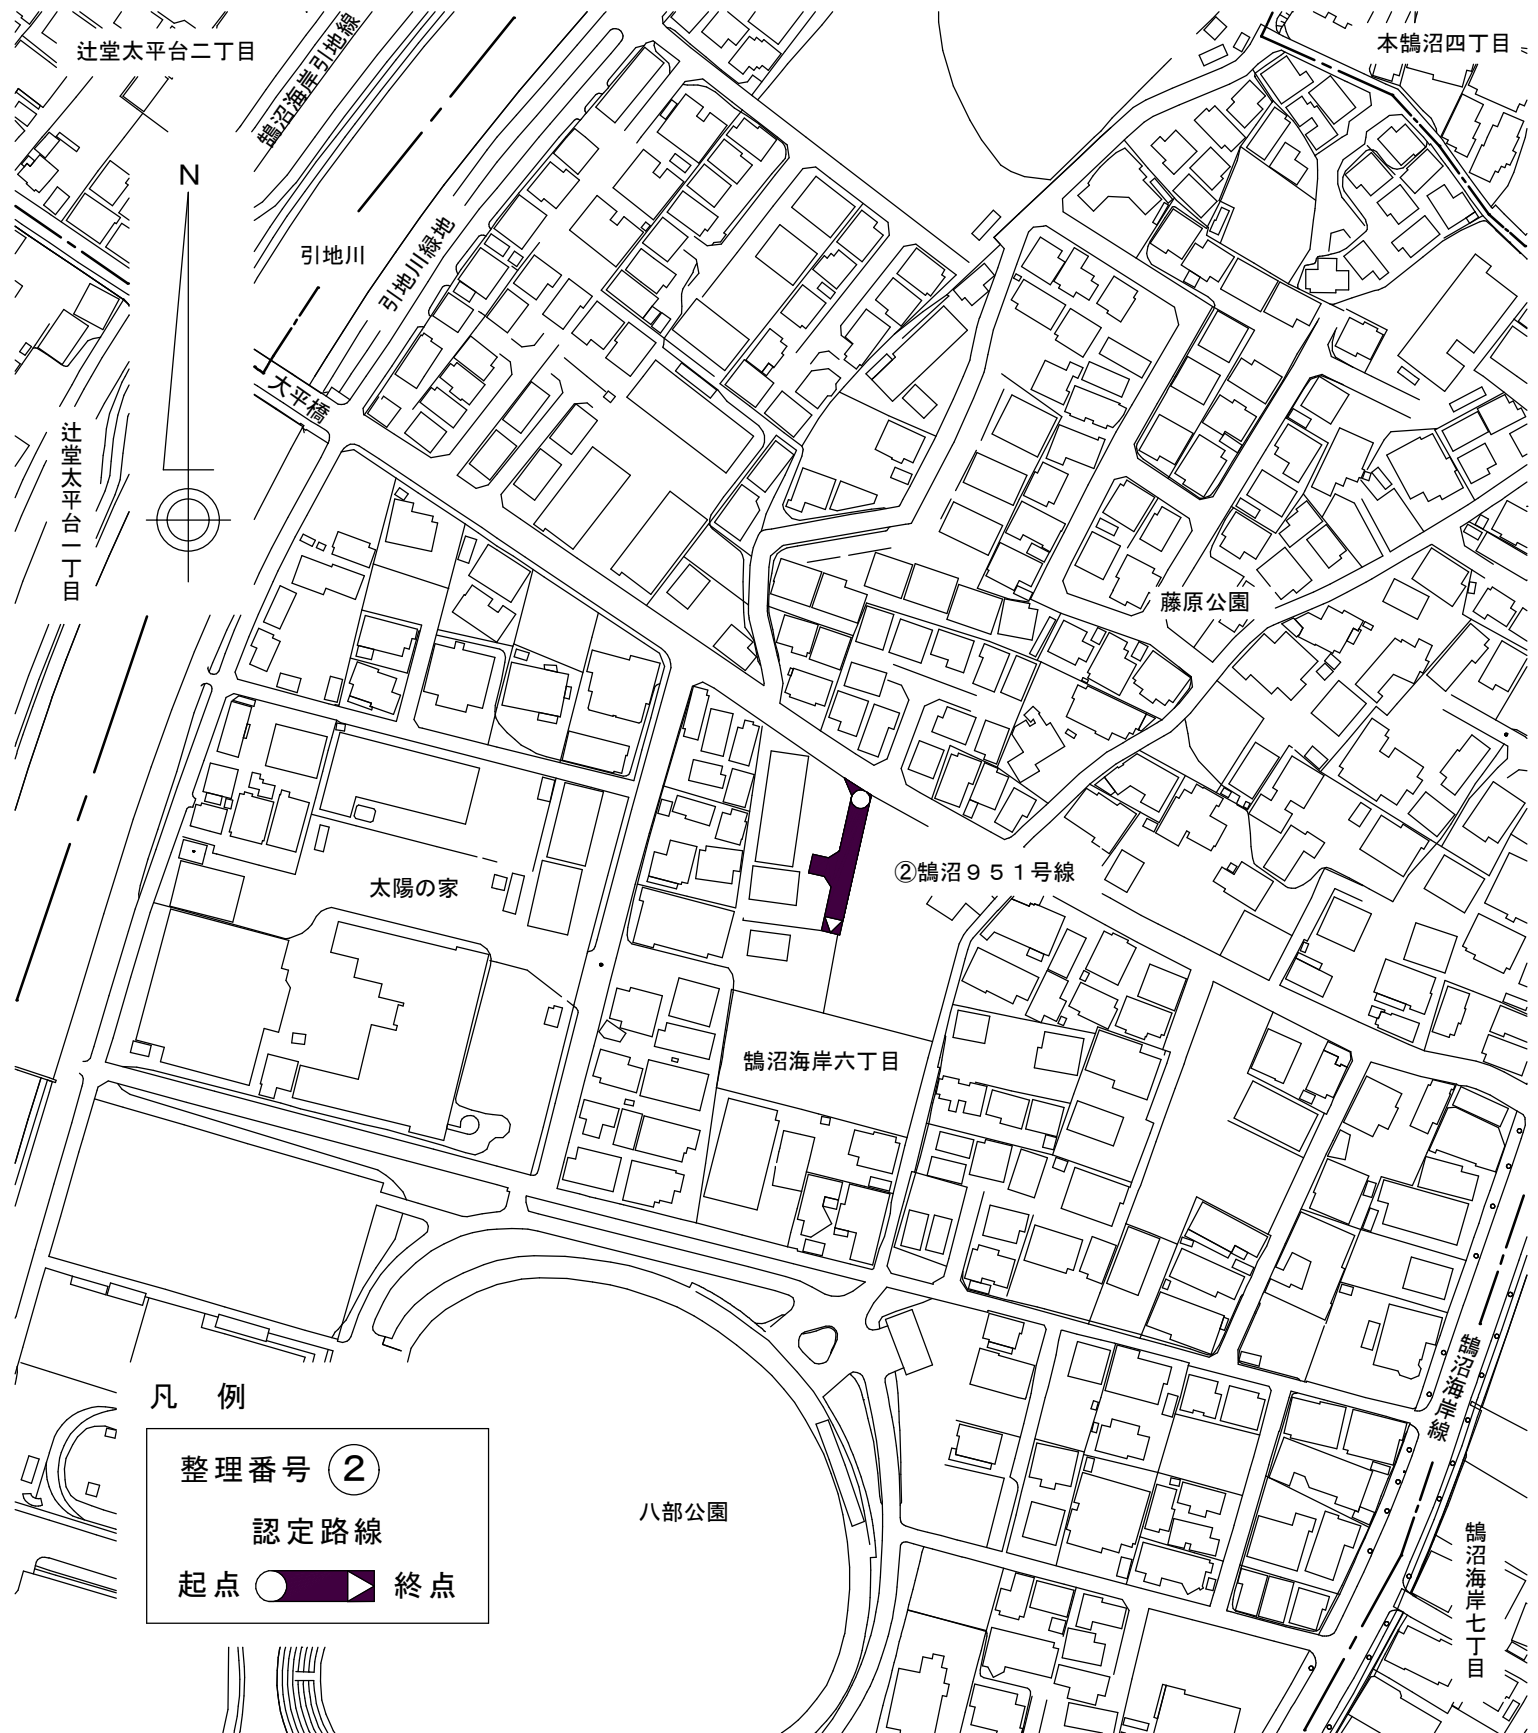

令和3年12月藤沢市議会定例会 議案資料

議案第58号（市道の認定について）……1

議案第59号（市道の廃止について）……8

市道認定路線図

市道認定路線図

市道認定路線図

市道認定路線図

市道認定路線図

市道認定路線図

市道認定路線図

市道廃止路線図

①遠藤210号線

②遠藤306号線

遠藤

③中尾本線枝3号

遠藤笹窪特別緑地保全地区

凡 例

整理番号	①	~	③
廃止路線			
起点		終点	

市道廃止路線図

凡 例

整理番号 ④
廃止路線
起点  終点 