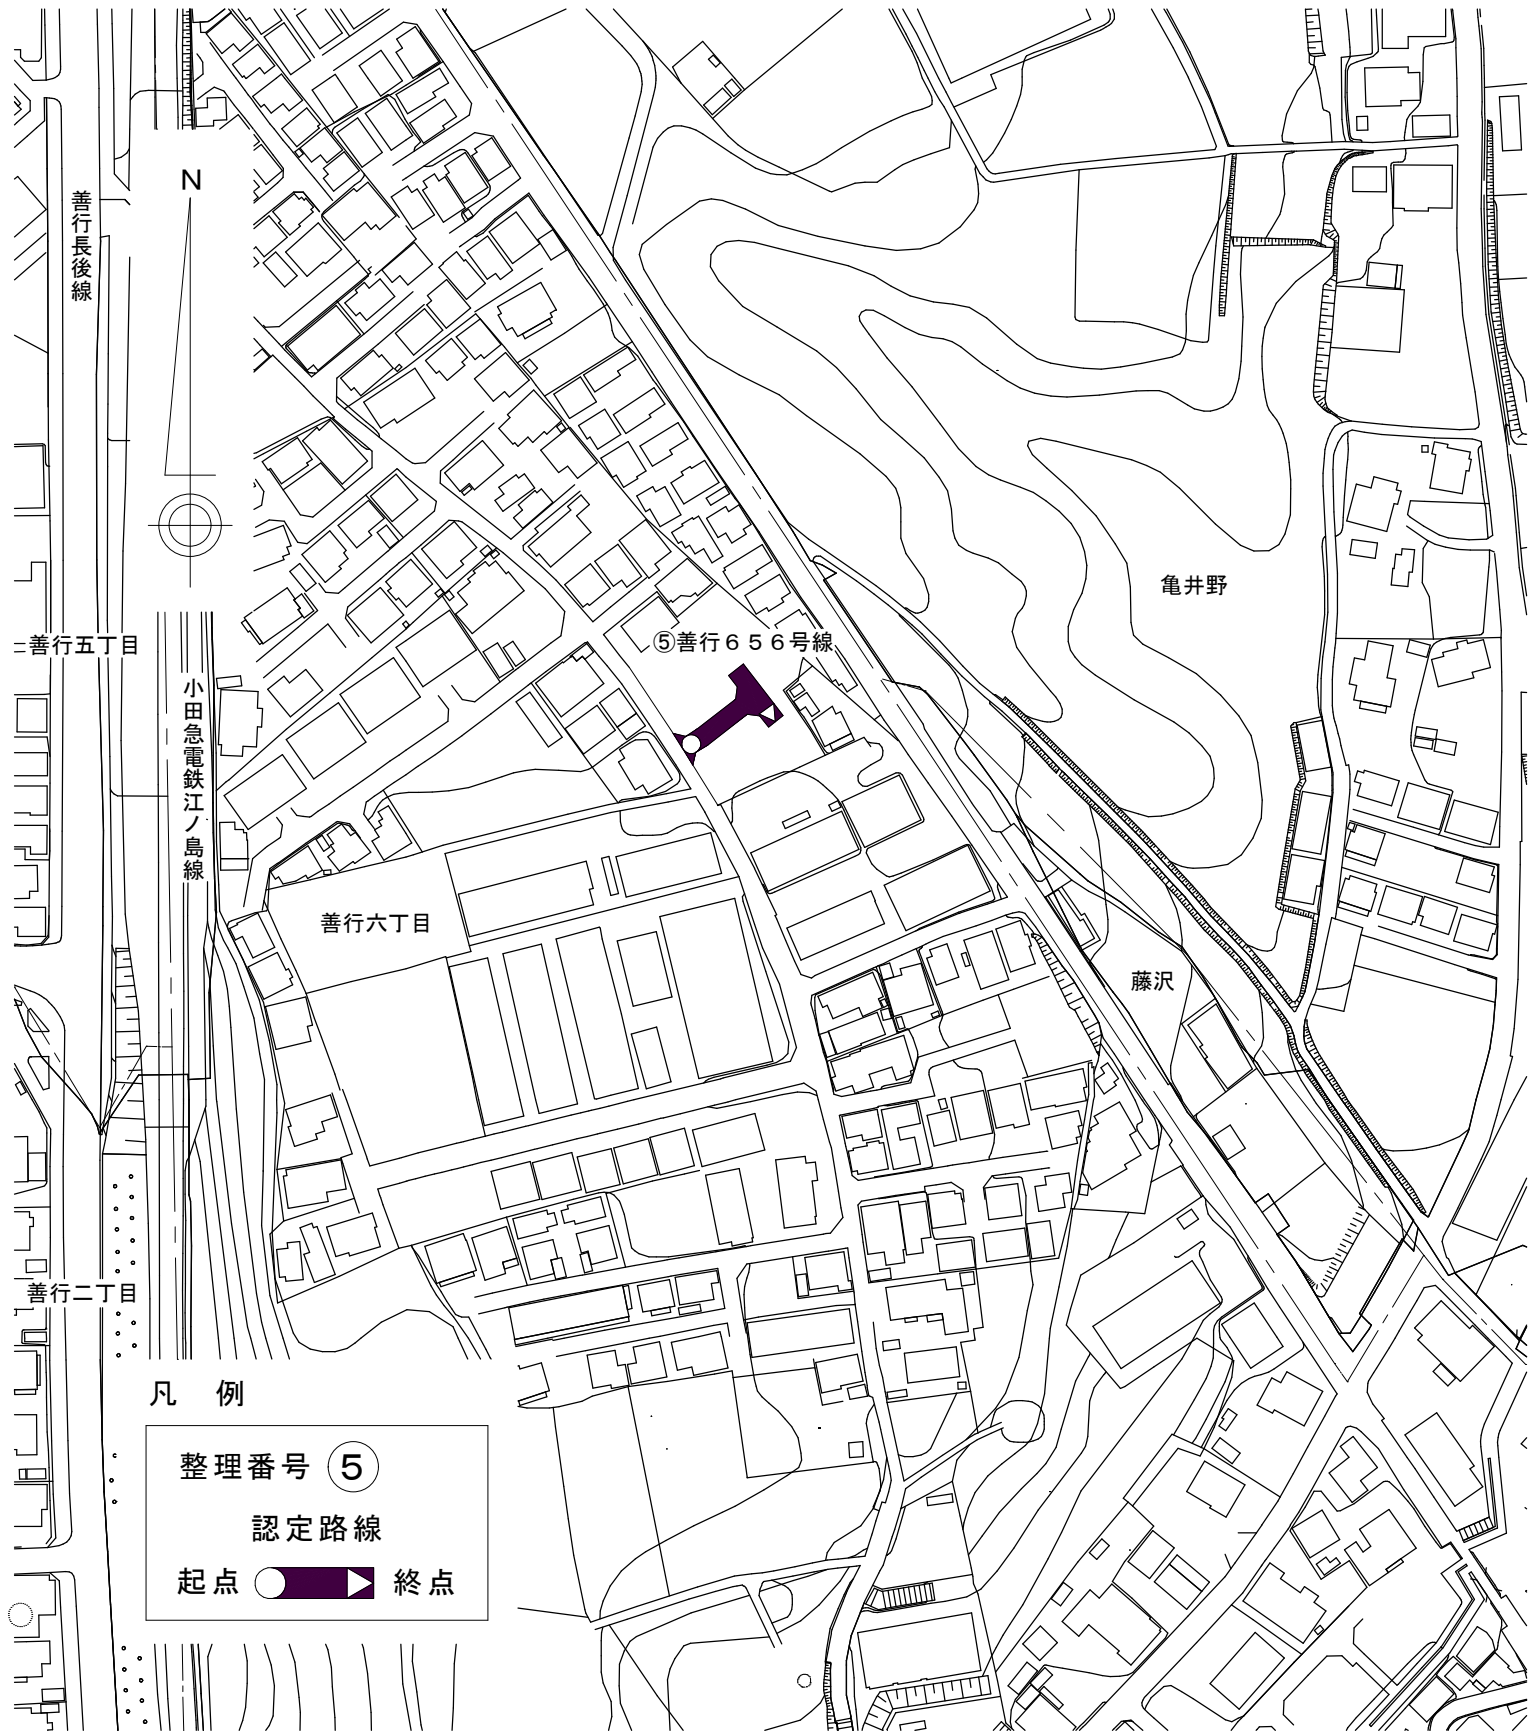

令和3年12月藤沢市議会定例会 議案資料

議案第58号（市道の認定について）……1

議案第59号（市道の廃止について）……8

市道認定路線図

市道認定路線図

市道認定路線図

市道認定路線図

市道認定路線図

市道認定路線図

市道認定路線図

市道廃止路線図

①遠藤210号線

②遠藤306号線

遠藤

③中尾本線枝3号

遠藤笹窪特別緑地保全地区

凡 例

整理番号	①	~	③
廃止路線			
起点		終点	

市道廃止路線図

凡 例

整理番号 ④
廃止路線
起点  終点 