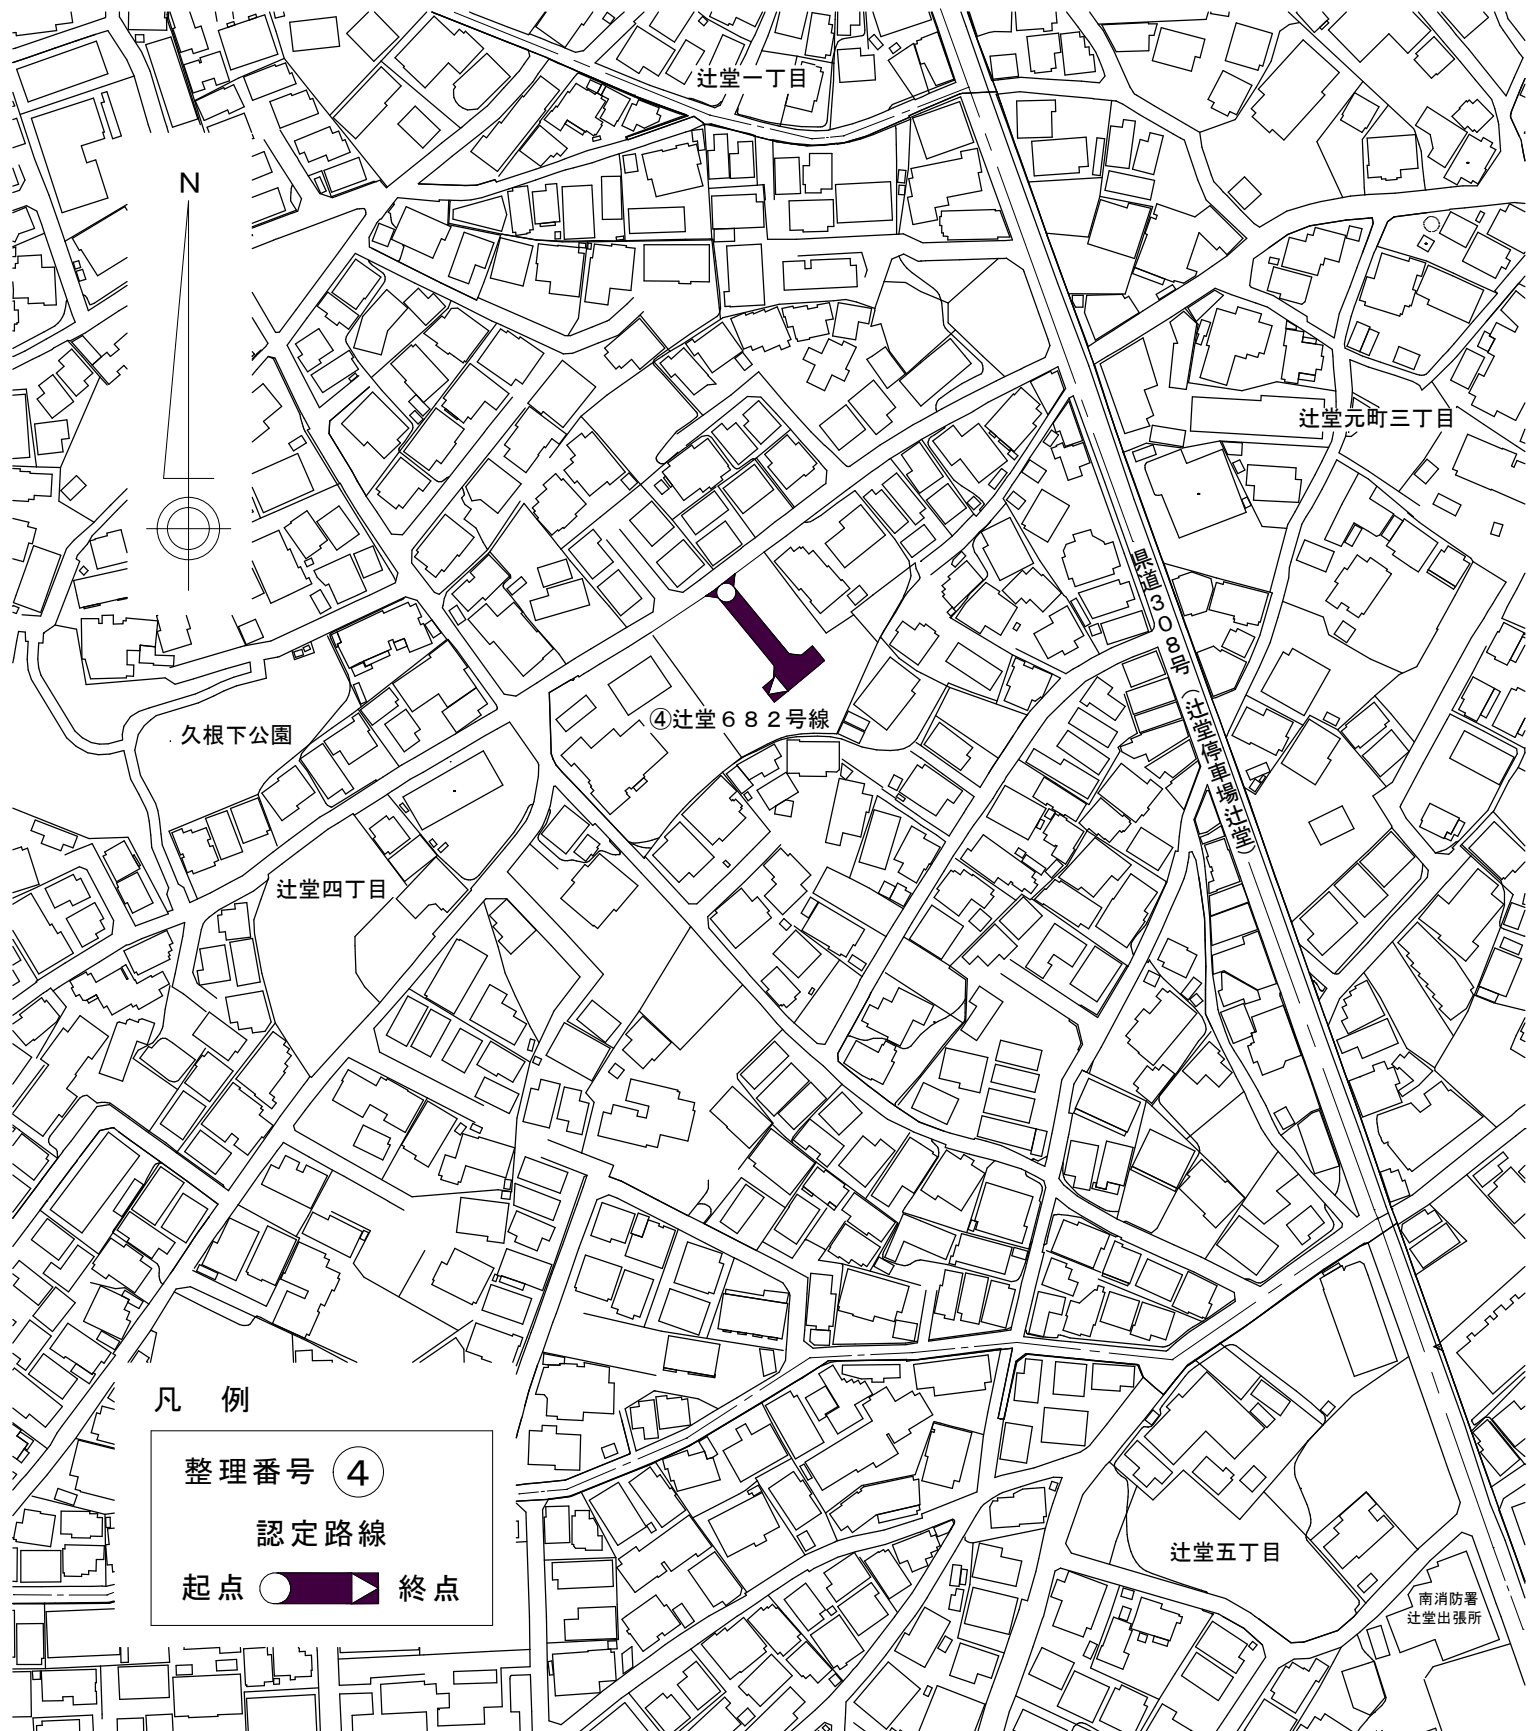

令和3年12月藤沢市議会定例会 議案資料

議案第58号（市道の認定について）……1

議案第59号（市道の廃止について）……8

市道認定路線図

市道認定路線図

市道認定路線図

市道認定路線図

市道認定路線図

市道認定路線図

市道認定路線図

市道廃止路線図

①遠藤210号線

②遠藤306号線

遠藤

③中尾本線枝3号

遠藤笹窪特別緑地保全地区

凡 例

整理番号	①	~	③
廃止路線			
起点		終点	

市道廃止路線図

凡 例

整理番号 ④
廃止路線
起点  終点 