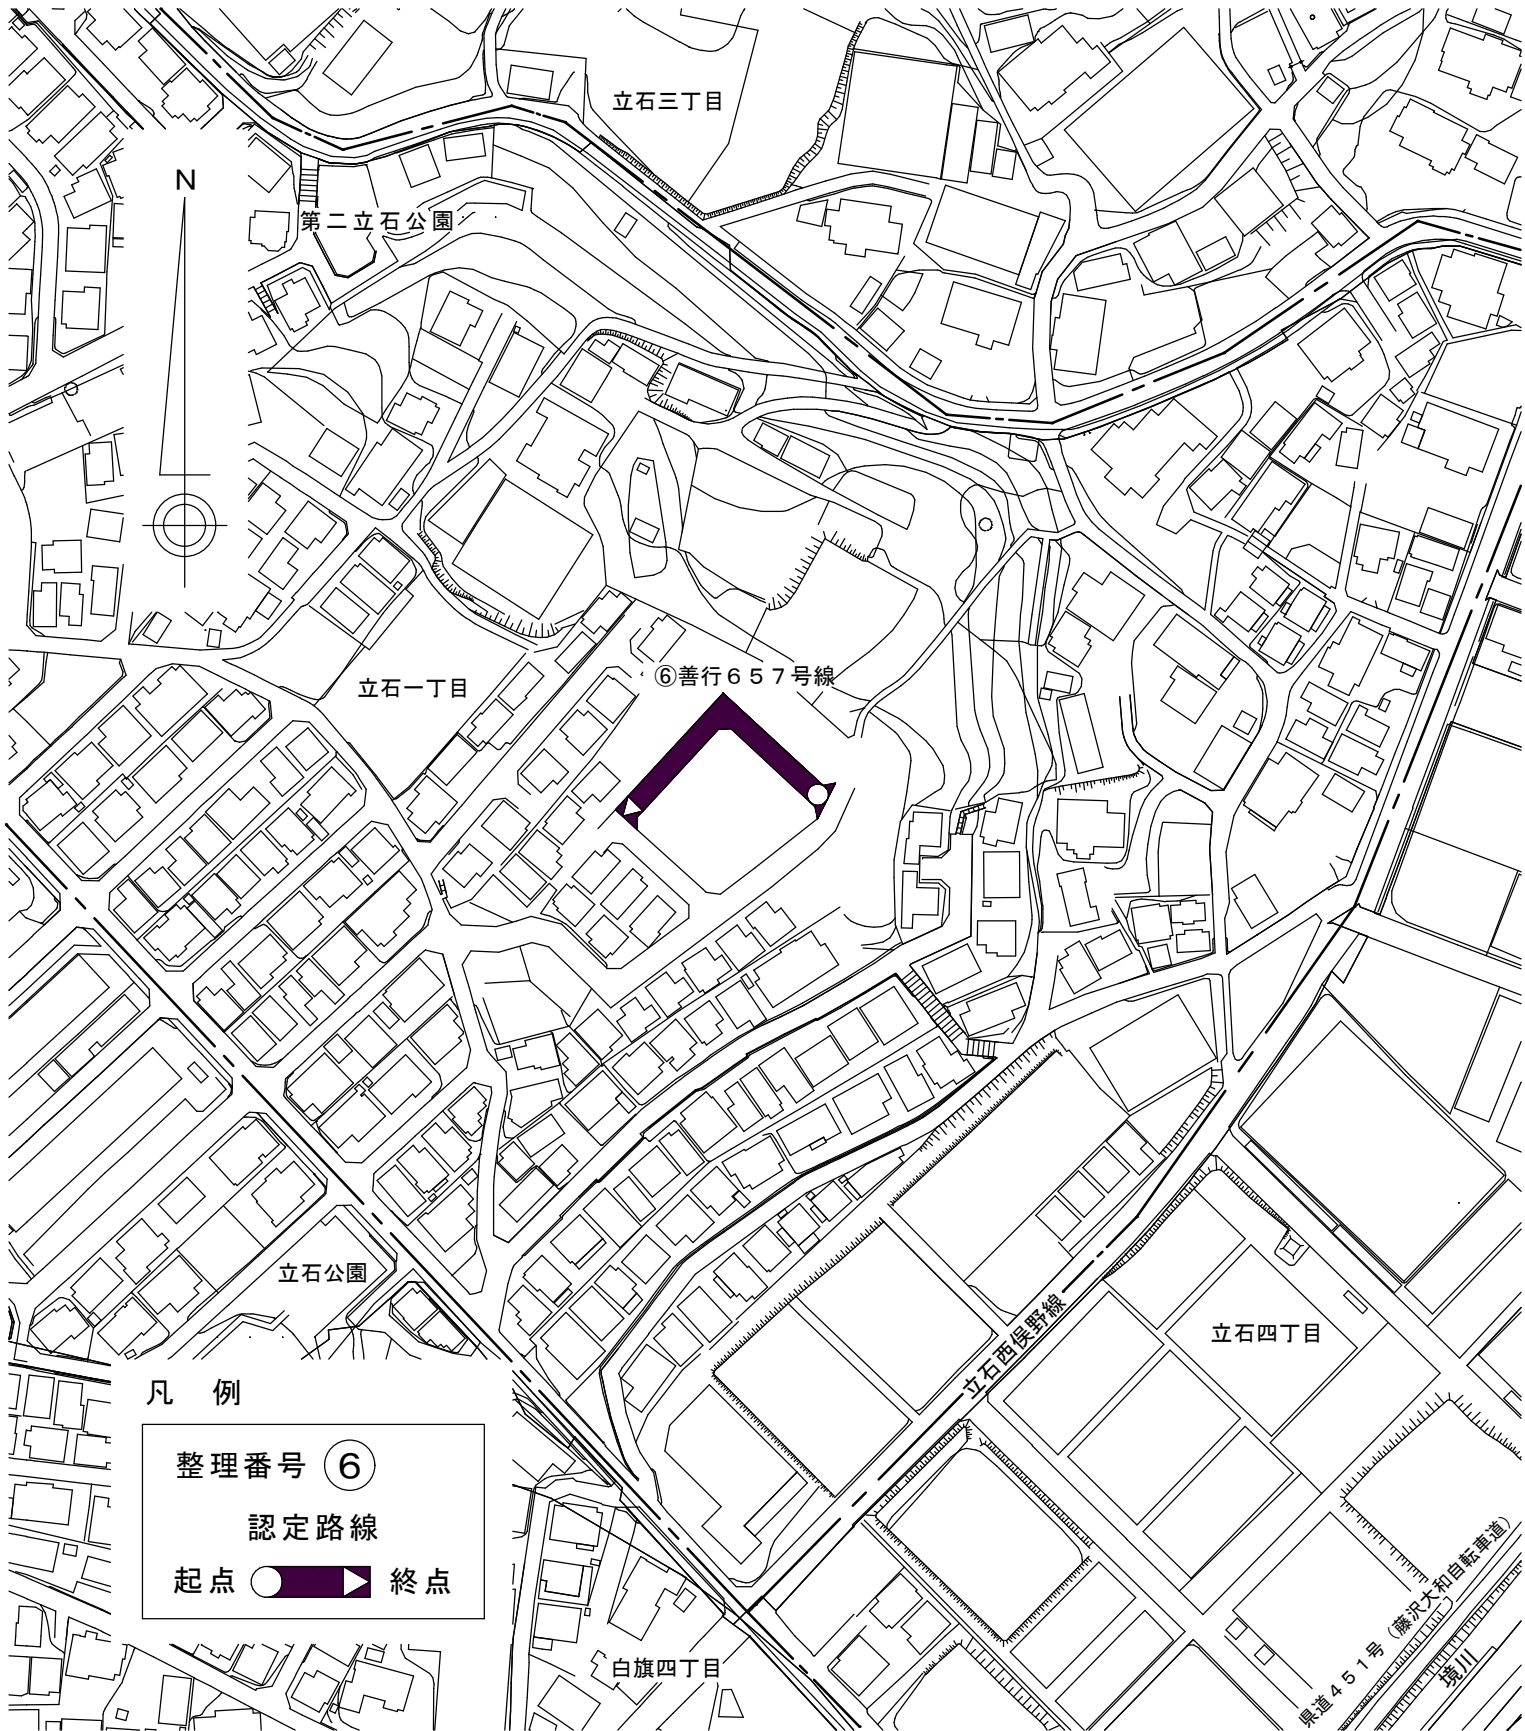

令和3年12月藤沢市議会定例会 議案資料

議案第58号（市道の認定について）……1

議案第59号（市道の廃止について）……8

市道認定路線図

市道認定路線図

市道認定路線図

市道認定路線図

市道認定路線図

市道認定路線図

市道認定路線図

市道廃止路線図

①遠藤210号線

②遠藤306号線

遠藤

③中尾本線枝3号

遠藤笹窪特別緑地保全地区

凡 例

整理番号	①	~	③
廃止路線			
起点		終点	

市道廃止路線図

凡 例

整理番号 ④
廃止路線
起点  終点 