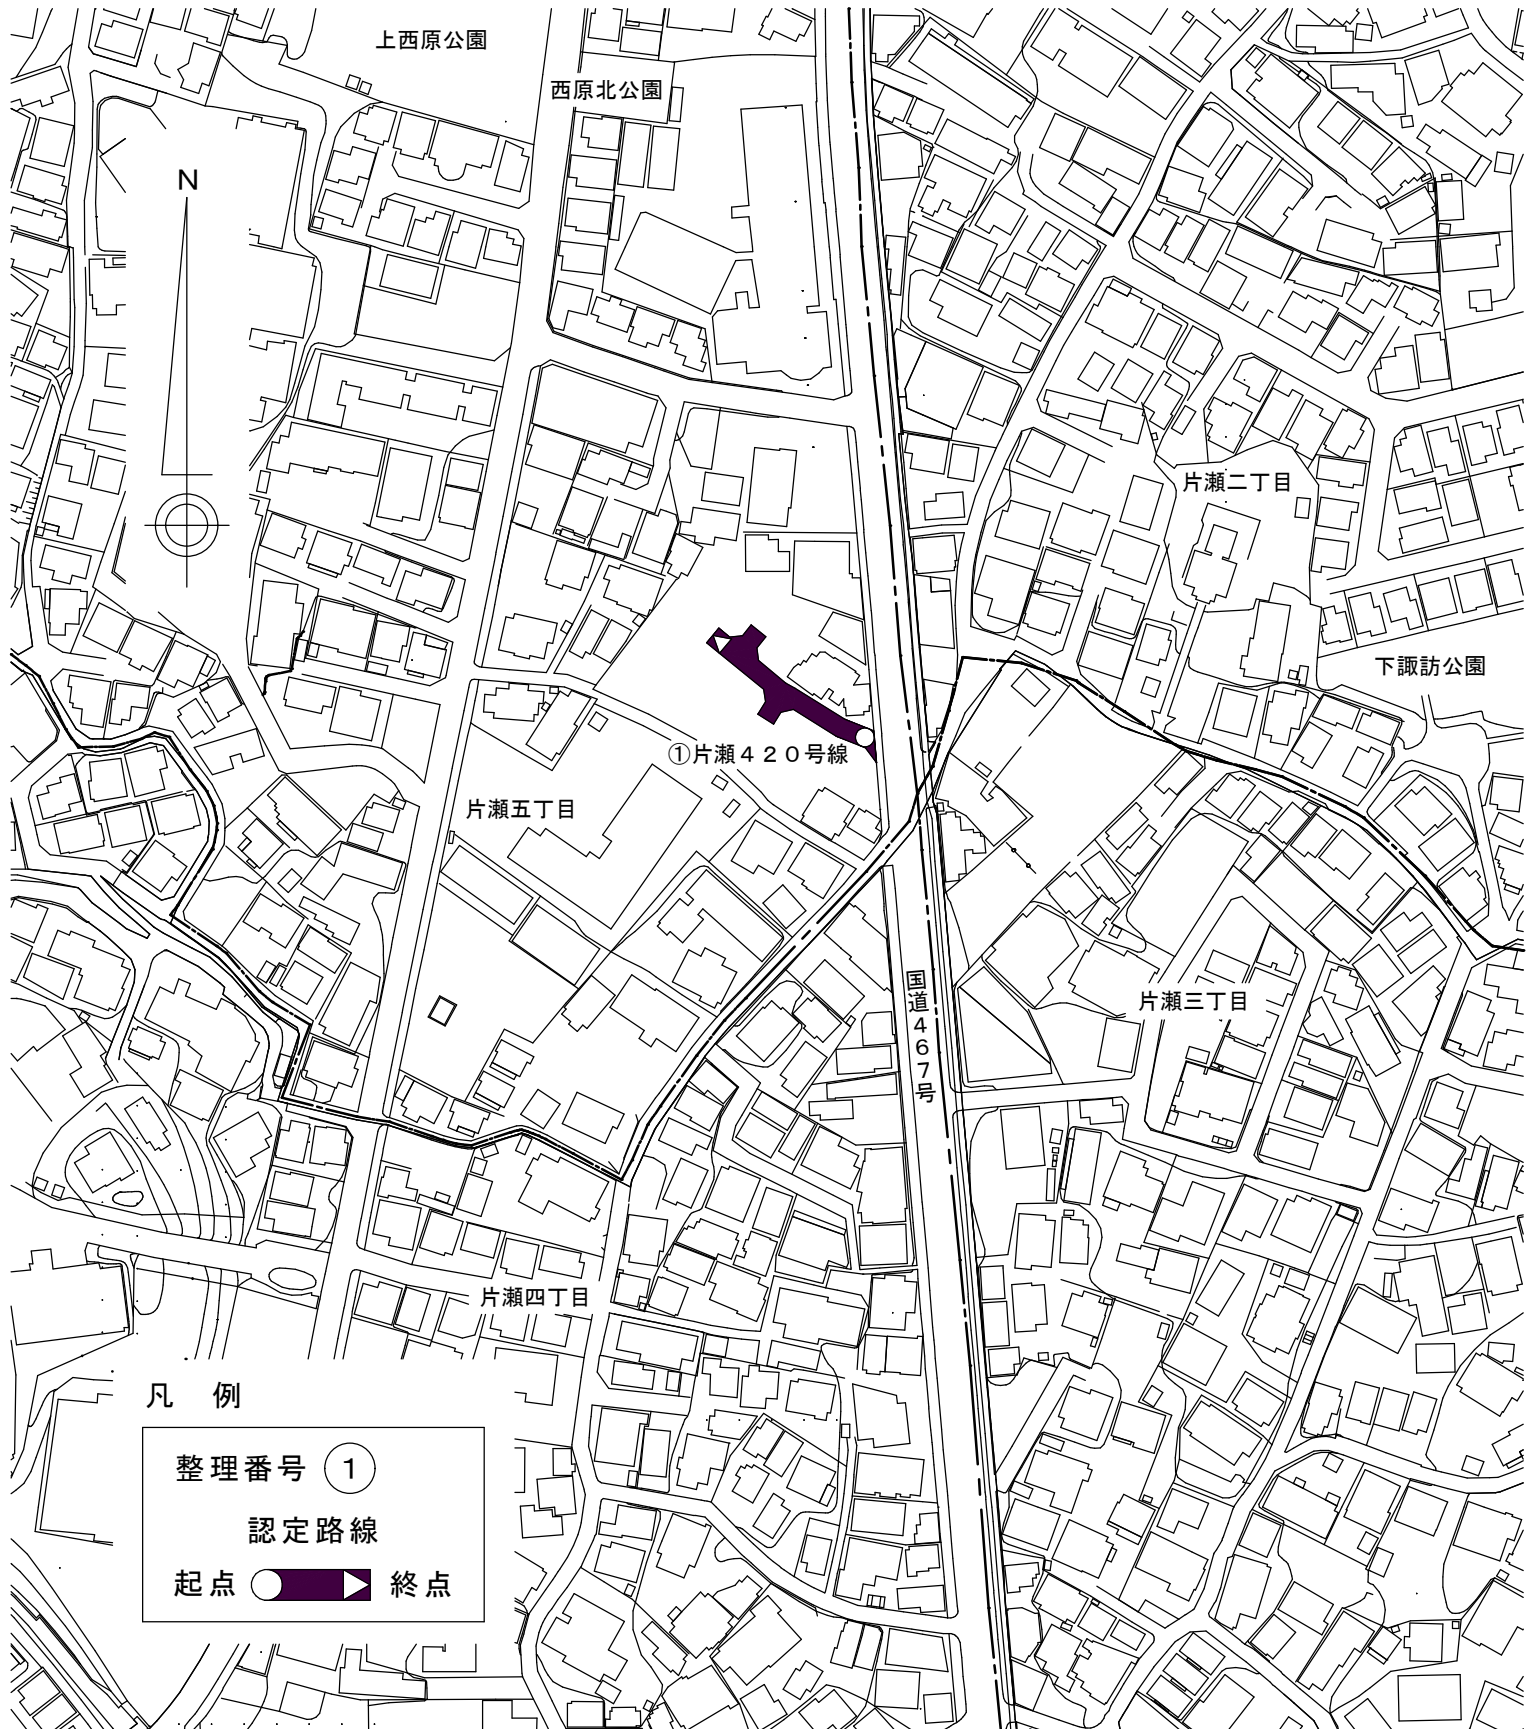

令和3年12月藤沢市議会定例会 議案資料

議案第58号（市道の認定について）……1

議案第59号（市道の廃止について）……8

市道認定路線図

市道認定路線図

市道認定路線図

市道認定路線図

市道認定路線図

市道認定路線図

市道認定路線図

市道廃止路線図

①遠藤210号線

②遠藤306号線

遠藤

③中尾本線枝3号

遠藤笹窪特別緑地保全地区

凡 例

整理番号	①	~	③
廃止路線			
起点		終点	

市道廃止路線図

凡 例

整理番号 ④
廃止路線
起点  終点 